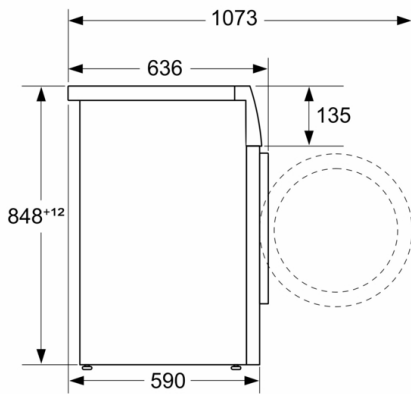

Tipo de construcción: Independiente

Altura de la encimera extraíble: -2 mm

Dimensiones del aparato: alto x ancho x fondo (sin puerta): 848 x 598 x 590 mm

Peso neto: 73,5 kg

Potencia de conexión: 2300 W

Intensidad corriente eléctrica: 10 A

Tensión: 220-240 V

Frecuencia: 50-60 Hz

Longitud del cable de alimentación eléctrica: 160 cm

Bisagra de la puerta: Izquierda

Ruedas de desplazamiento: No

Código EAN: 4242005396474

Tipo de instalación: Libre instalación

**Serie 6, Lavadora de carga frontal, 9 kg,  
1200 r.p.m.  
WGG242F0ES**

Dimensiones en mm

Dimensiones en mm