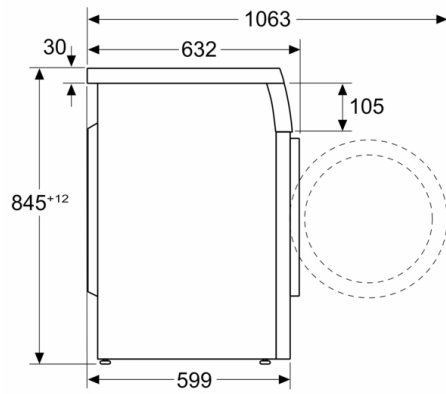

Tipo de construcción: Independiente

Altura de la encimera extraíble: 25 mm

Dimensiones del aparato: alto x ancho x fondo (sin puerta): 845 x 598 x 599 mm

Peso neto: 72,5 kg

Potencia de conexión: 2300 W

Intensidad corriente eléctrica: 10 A

Tensión: 220-240 V

Frecuencia: 50 Hz

Longitud del cable de alimentación eléctrica: 160 cm

Bisagra de la puerta: Izquierda

Ruedas de desplazamiento: No

Código EAN: 4242005348923

Tipo de instalación: Encastrable bajo encimera

* Los valores son redondeados

**Serie 6, Lavadora de carga frontal, 8 kg,
1400 rpm
WUU28T64ES**

Dimensiones en mm

Dimensiones en mm