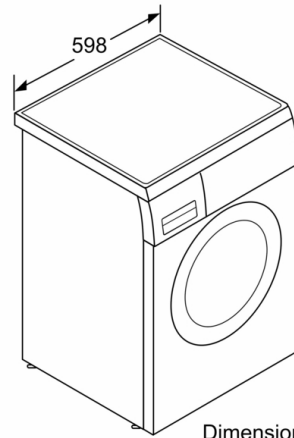

Tipo de construcción: Independiente

Altura de la encimera extraíble: 25 mm

Dimensiones del aparato: alto x ancho x fondo (sin puerta): 845 x 598 x 599 mm

Peso neto: 72,5 kg

Potencia de conexión: 2300 W

Intensidad corriente eléctrica: 10 A

- Clase de eficiencia energética¹: A
- Consumo de energía² / Consumo de agua³: 46 kWh / 47 litros
- Capacidad: 8 kg
- Velocidad máx. de centrifugado: 1400 r.p.m.
- Nivel de ruido: 71 dB (A) re 1 pW
- Eficiencia nivel de ruido: A
- Programas especiales: Plumas, Limpieza de tambor, Ropa oscura, Camisas/Blusas, Microfibras, Desaguar / Centrifugar, Mix, aclarado, Rápido 15/30 min
- SpeedPerfect: los mejores resultados de lavado hasta en la mitad de tiempo.
- Funciones: Agua Extra, Selección de temperatura, SpeedPerfect, Prelavado, Inicio/Pausa+Carga/Exclusión de centrifugado
- Función Pausa+Carga para prendas olvidadas
- Display LED touch totalmente táctil con recomendación de carga
- Tambor VarioDrum con palas asimétricas para un lavado eficiente y cuidadoso con las prendas.
- Volumen del tambor: 63 litros
- Recordatorio de limpieza de tambor
- Puerta de 32 cm de diámetro, blanco con 171° apertura de la puerta
- Función Pausa+Carga para prendas olvidadas
- Motor EcoSilence, eficiente y silencioso. 10 años de garantía
- ActiveWater Plus: consumo eficiente y sostenible del agua incluso con cargas pequeñas gracias a la detección automática de carga
- Paneles antivibración
- Reconocimiento de espuma.
- Sistema automático de distribución de ropa: 3G
- Bloqueo de seguridad para niños
- Posibilidad de instalación bajo encimera en muebles de altura 82 cm o más
- Dimensiones (alto x ancho): 84.5 cm x 59.8 cm
- Fondo del aparato: 59.9 cm
- Profundidad de la lavadora, sin incluir la puerta: 63.2 cm

* Los valores son redondeados

**Serie 6, Lavadora de carga frontal, 8 kg,
1400 rpm
WUU28T64ES**

Dimensiones en mm

Dimensiones en mm