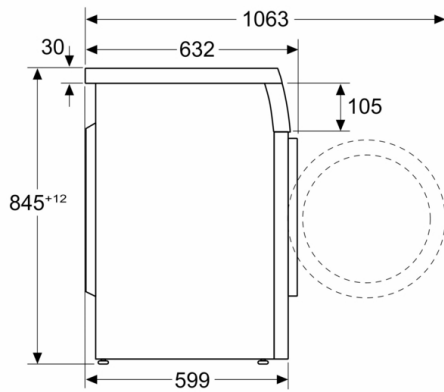

Tipo de construcción: Independiente

Altura de la encimera extraíble: 25 mm

Dimensiones del aparato: alto x ancho x fondo (sin puerta): 845 x 598 x 599 mm

Peso neto: 73,5 kg

Potencia de conexión: 2300 W

Intensidad corriente eléctrica: 10 A

³ Consumo de agua ponderado por ciclo (con el programa Eco 40-60)

* Los valores son redondeados

**Serie 6, Lavadora de carga frontal, 9 kg,
1200 rpm
WUU24T62ES**

Dimensiones en mm

Dimensiones en mm