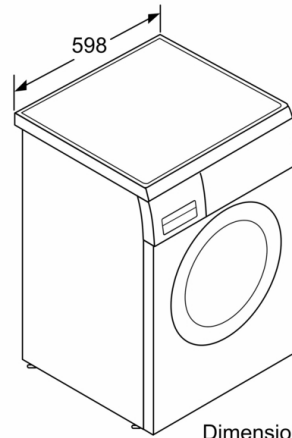

Tipo de construcción: Independiente

Altura de la encimera extraíble: 25 mm

Dimensiones del aparato: alto x ancho x fondo (sin puerta): 845 x 598 x 599 mm

Peso neto: 73,5 kg

Potencia de conexión: 2300 W

Intensidad corriente eléctrica: 10 A

³ Consumo de agua ponderado por ciclo (con el programa Eco 40-60)

* Los valores son redondeados

**Serie 6, Lavadora de carga frontal, 9 kg,
1200 rpm
WUU24T62ES**

Dimensiones en mm

Dimensiones en mm