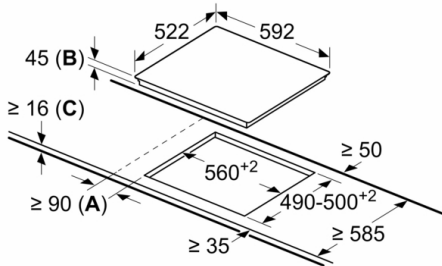

560-560 x 490-500 mm

Anchura del producto : 592 mm

Dimensiones de instalación necesarias (H x W x D) : 45 x 592 x

522 mm

Medidas del producto embalado : 96 x 752 x 590 mm

Peso neto : 7,9 kg

Peso bruto : 8,6 kg

Indicador de calor residual : Separado

Ubicación del panel de mandos : Frontal de placa de cocina

Material de la superficie básica : Vitrocerámica

Color superficie superior : Negro

Longitud del cable de alimentación eléctrica : 100,0 cm

- 60 cm: espacio para 3 recipientes.
- Control DirectSelect con 17 niveles de cocción
- 17 niveles de cocción para adaptar la potencia con mayor precisión
- Terminación bisel delantero
- Indicador de calor residual en 2 niveles (H/h)
- Bloqueo de seguridad para niños automático o manual
- Función Clean: bloqueo temporal del control
- Desconexión automática de seguridad de la placa
- Dimensiones del aparato (A lx An x F mm): 45 x 592 x 522
- Dimensiones de encastre (ancho x fondo x alto mm.): 560 x 490 x 45
- Potencia máxima: 5750 W

**Serie 6, Placa vitrocerámica, 60 cm, Negro,
sin perfiles
PKK631FP8E**

Dimensiones en mm

- A:** Distancia mínima entre la abertura de la placa y la pared.
B: Profundidad de inserción
C: Con horno empotrado por debajo, mín. 20, quizás más; ver requisitos dimensionales para el horno.