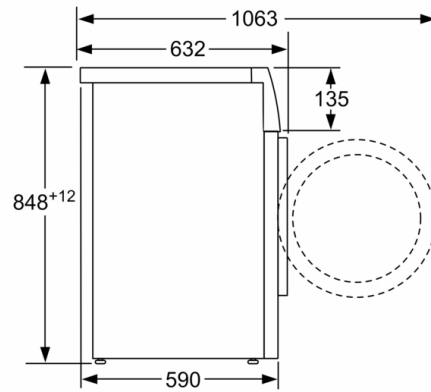

Datos técnicos

Clase de eficiencia energética: C
Ponderación de consumo de energía en kWh por 100 ciclos de lavado del programa eco 40-60: 67 kWh
Capacidad máxima en kg: 10,0 kg
Consumo de agua del programa eco en litros por ciclo: 47 l
Duración del programa eco 40-60 en horas y minutos a capacidad nominal: 3:50 h
Eficiencia de centrifugado-secado del programa eco 40-60: B
Clase de emisiones de ruido aéreo: B
Emisiones de ruido aéreo: 73 dB
Tipo de construcción: Independiente
Altura de la encimera extraíble: 848 mm
Dimensiones del aparato: alto x ancho x fondo (sin puerta): 848 x 598 x 590 mm
Peso neto: 72,656 kg
Potencia de conexión: 2300 W
Intensidad corriente eléctrica: 10 A
Tensión: 220-240 V
Frecuencia: 50 Hz
Certificaciones de homologación: CE, VDE
Longitud del cable de alimentación eléctrica: 160 cm
Bisagra de la puerta: Izquierda
Ruedas de desplazamiento: No
Código EAN: 4242005267187
Tipo de instalación: Libre instalación

**Serie | 6, Lavadora de carga frontal, 10 kg,
1400 rpm
WAL28PH0ES**

Dimensiones en mm

Dimensiones en mm