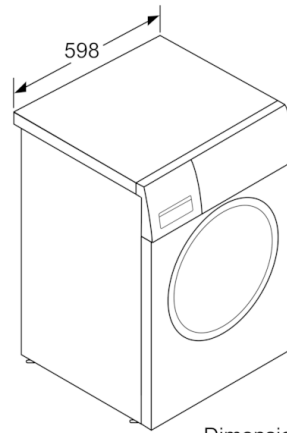

- Clase de eficiencia energética¹: C
- Capacidad: 8 kg
- Velocidad máx. de centrifugado: 1200 r.p.m.
- Motor EcoSilence, eficiente y silencioso. 10 años de garantía
- Display LED con recomendación de carga
- Programas especiales: Algodón, Sintéticos, Aclarar, Ropa oscura, Camisas/Blusas, Sport, Mix, AntiAlergias, Rápido 15/30 min, Mix Nocturno, Lana, Delicado/Seda
- Funciones, Prelavado, Fácil plancha, terminado, Selección de temperatura, SpeedPerfect, Inicio/Pausa+Carga, Selección de centrifugado/Exclusión de centrifugado
- Función Pausa+Carga para prendas olvidadas
- SpeedPerfect: reduce la duración del ciclo de lavado hasta la mitad de tiempo
- Bloqueo de seguridad para niños
- ActiveWater Plus: consumo eficiente y sostenible del agua incluso con cargas pequeñas gracias a la detección automática de carga
- Paneles antivibración
- Sistema automático de distribución de ropa: 3G
- Volumen del tambor: 55 litros
- Posibilidad de instalación bajo encimera en muebles de altura 85 cm o más
- Nivel de ruido: 76 dB (A) re 1 pW
- Dimensiones (alto x ancho): 84.8 cm x 59.8 cm
- Fondo del aparato: 55.0 cm

* Los valores son redondeados

¹ Dentro del rango de A (más eficiente) a G (menos eficiente)

**Serie | 4, Lavadora de carga frontal, 8 kg,
1200 rpm
WAN24265ES**

Dimensiones en mm

Dimensiones en mm