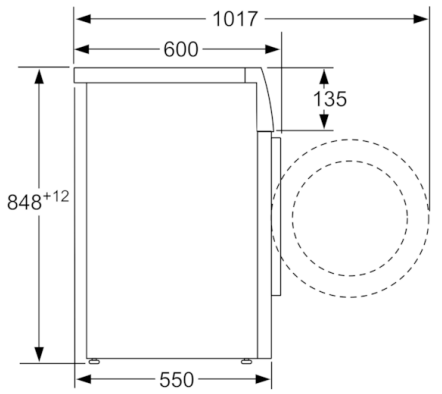

Datos técnicos

Clase de eficiencia energética (norma (UE) 2017/1369):	C
Ponderación de consumo de energía en kWh por 100 ciclos de lavado del programa eco 40-60 (EU 2017/1369):	63
Capacidad máxima en kg (EU 2017/1369):	8,0
Consumo de agua del programa eco en litros por ciclo (EU 2017/1369):	48
Duración del programa eco 40-60 en horas y minutos a capacidad nominal (EU 2017/1369):	3:29
Eficiencia de centrifugado-secado del programa eco 40-60 (EU 2017/1369):	B
Clase de emisiones de ruido aéreo (EU 2017/1369):	B
Emisiones de ruido aéreo (EU 2017/1369):	76
Tipo de construcción:	Independiente
Altura de la encimera extraíble (MM):	850
Dimensiones del aparato: alto x ancho x fondo (sin puerta):	848 x 598 x 550
Peso neto (kg):	68,348
Potencia de conexión (W):	2300
Intensidad corriente eléctrica (A):	10
Tensión (V):	220-240
Frecuencia (Hz):	50
Certificaciones de homologación:	CE, VDE
Longitud del cable de alimentación eléctrica (cm):	160
Bisagra de la puerta:	Izquierda
Ruedas de desplazamiento:	No
Código EAN:	4242005250783
Tipo de instalación:	Independiente

* Los valores son redondeados

¹ Dentro del rango de A (más eficiente) a G (menos eficiente)

**Serie | 4, Lavadora de carga frontal, 8 kg,
1200 rpm
WAN24265ES**

Dimensiones en mm

Dimensiones en mm