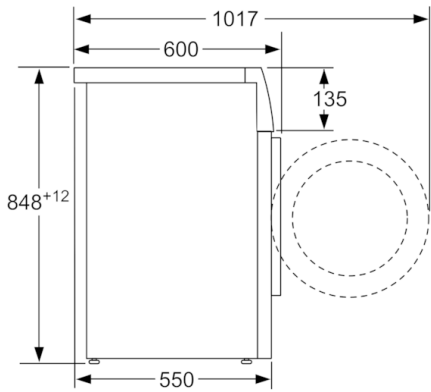

Datos técnicos

Tipo de construcción :	Independiente
Altura de la encimera extraíble (MM) :	850
Dimensiones del aparato: alto x ancho x fondo (sin puerta) :	848 x 598 x 550
Peso neto (kg) :	70,250
Potencia de conexión (W) :	2300
Intensidad corriente eléctrica (A) :	10
Tensión (V) :	220-240
Frecuencia (Hz) :	50
Certificaciones de homologación :	CE, VDE
Longitud del cable de alimentación eléctrica (cm) :	160
Clasificación de rendimiento de limpieza :	A
Bisagra de la puerta :	Izquierda
Ruedas de desplazamiento :	No
Código EAN :	4242005226986
Capacidad de algodón (kg) - NUEVA (2010/30/EC) :	7,0
Clasificación de eficiencia energética (2010/30/EC) :	A+++
Consumo anual de energía (kWh/annum) - NUEVA (2010/30/EC) :	157,00
Consumo de energía en modo apagado (W) - NUEVA (2010/30/EC) :	0,12
Consumo de electricidad en «modo sin apagar» (2010/30/EC) :	0,50
Consumo anual de agua (l/año) - NUEVA (2010/30/EC) :	9020
Eficacia centrifugado :	B
Velocidad máxima de centrifugado (rpm) (2010/30/EC) :	1200
Duración media del programa algodón a 40° C (mín.) carga parcial (2010/30/EC) :	180
Duración media del programa algodón a 60° C (mín.) carga completa (2010/30/EC) :	210
Duración media del programa algodón a 60° C (mín.) carga parcial (2010/30/EC) :	210
Nivel de ruido en lavado en dB(A) re 1 pW :	52
Nivel de ruido en el centrifugado en dB(A) re 1 pW :	74
Tipo de instalación :	Independiente

**Serie | 4, Lavadora de carga frontal, 7 kg,
1200 rpm
WAN24263ES**

Dimensiones en mm

Dimensiones en mm