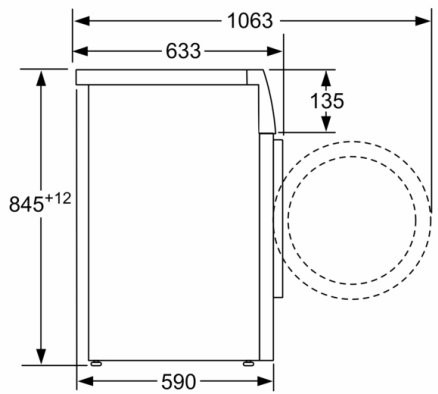

Datos técnicos

Clase de eficiencia energética: C
 Ponderación de consumo de energía en kWh por 100 ciclos de lavado del programa eco 40-60: 62 kWh
 Capacidad máxima en kg: 8,0 kg
 Consumo de agua del programa eco en litros por ciclo: 43 l
 Duración del programa eco 40-60 en horas y minutos a capacidad nominal: 3:29 h
 Eficiencia de centrifugado-secado del programa eco 40-60: B
 Clase de emisiones de ruido aéreo: A
 Emisiones de ruido aéreo: 72 dB(A) re 1 pW
 Tipo de construcción: Independiente
 Altura de la encimera extraíble: 850 mm
 Dimensiones del aparato: alto x ancho x fondo (sin puerta): 845 x 598 x 590 mm
 Peso neto: 70,974 kg
 Potencia de conexión: 2300 W
 Intensidad corriente eléctrica: 10 A
 Tensión: 220-240 V
 Frecuencia: 50 Hz
 Certificaciones de homologación: CE, VDE
 Longitud del cable de alimentación eléctrica: 160 cm
 Bisagra de la puerta: Izquierda
 Ruedas de desplazamiento: No
 Código EAN: 4242005213818
 Tipo de instalación: Libre instalación

* Los valores son redondeados

¹ Dentro del rango de A (más eficiente) a G (menos eficiente)

**Serie | 6, Lavadora de carga frontal, 8 kg,
1400 rpm
WAU28S42ES**

Dimensiones en mm

Dimensiones en mm