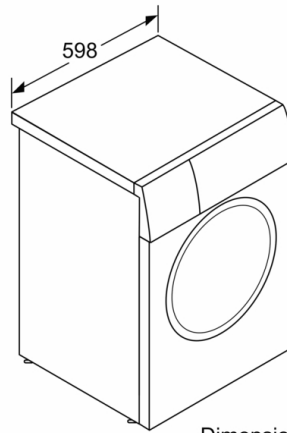

Datos técnicos

Clase de eficiencia energética: C
 Ponderación de consumo de energía en kWh por 100 ciclos de lavado del programa eco 40-60: 62 kWh
 Capacidad máxima en kg: 8,0 kg
 Consumo de agua del programa eco en litros por ciclo: 43 l
 Duración del programa eco 40-60 en horas y minutos a capacidad nominal: 3:29 h
 Eficiencia de centrifugado-secado del programa eco 40-60: B
 Clase de emisiones de ruido aéreo: A
 Emisiones de ruido aéreo: 72 dB(A) re 1 pW
 Tipo de construcción: Independiente
 Altura de la encimera extraíble: 850 mm
 Dimensiones del aparato: alto x ancho x fondo (sin puerta): 845 x 598 x 590 mm
 Peso neto: 70,974 kg
 Potencia de conexión: 2300 W
 Intensidad corriente eléctrica: 10 A
 Tensión: 220-240 V
 Frecuencia: 50 Hz
 Certificaciones de homologación: CE, VDE
 Longitud del cable de alimentación eléctrica: 160 cm
 Bisagra de la puerta: Izquierda
 Ruedas de desplazamiento: No
 Código EAN: 4242005213818
 Tipo de instalación: Libre instalación

* Los valores son redondeados

¹ Dentro del rango de A (más eficiente) a G (menos eficiente)

**Serie | 6, Lavadora de carga frontal, 8 kg,
1400 rpm
WAU28S42ES**

Dimensiones en mm

Dimensiones en mm