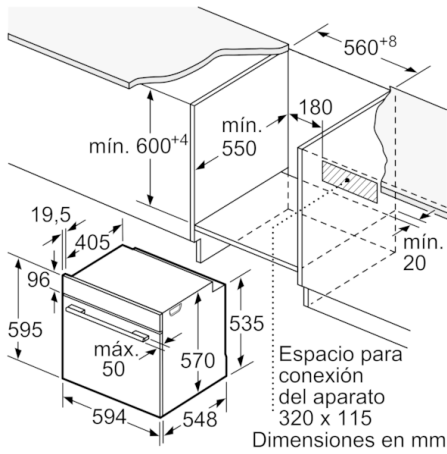

**Datos técnicos**

Color del frontal :	Acero inoxidable
Tipo de construcción :	Integrable
Sistema de limpieza :	Programa hidrólisis
Medidas del nicho de encastre :	585-595 x 560-568 x 550
Dimensiones aparato (alto, ancho, fondo (sin incluir la puerta)) (mm) :	595 x 594 x 548
Medidas del producto embalado (mm) :	675 x 690 x 660
Material del panel de mandos :	Metallic
Material de la puerta :	vidrio
Peso neto (kg) :	31,035
Volúmen útil (de la cavidad) :	71
Metodo de coccion :	Aire caliente suave, Función Pizza, Grill de amplia superficie, Hornear, Sólera, Turbogrill, Turbohornear 3D
Material de la cavidad :	Other
Regulacion de temperatura :	Mecánico
Número de luces interiores :	1
Certificaciones de homologacion :	CE, VDE
Longitud del cable de alimentación eléctrica (cm) :	120
Código EAN :	4242005207855
Número de cavidades - (2010/30/CE) :	1
Clasificación de eficiencia energética (2010/30/EC) :	A
Consumo de energía por ciclo convencional (2010/30/EC) :	0,97
Energy consumption per cycle forced air convection (2010/30/EC) :	0,81
Índice de eficiencia energética (2010/30/CE) :	95,3
Potencia de conexión (W) :	3400
Intensidad corriente eléctrica (A) :	16
Tensión (V) :	220-240
Frecuencia (Hz) :	50; 60
Tipo de clavija :	Schuko con conexión a tierra

## Serie | 4, Horno, Ancho 60 cm HBA512ES0

**Serie | 4, Horno, Ancho 60 cm**  
**HBA512ES0**

Dimensiones en mm

Montaje con una placa.

Dimensiones en mm