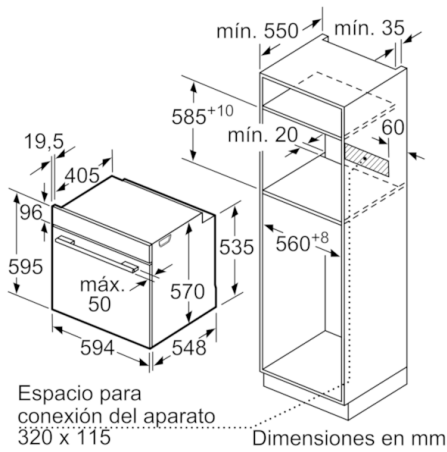

### **Calentamiento 3D Profesional: distribución perfecta del aire cocinando hasta en 3 niveles simultáneamente. Resultados perfectos.**

---

- Mandos giratorios, y ocultables
- Multifunción (7 funciones de cocción): Sistema de calentamiento 3D Profesional, Calor superior e inferior, Grill con aire caliente, Grill de amplia superficie, Función pizza, Calor inferior, Aire caliente suave
- Guía telescópica en 1 nivel
- Iluminación halógena en el interior del horno
- Función Sprint de precalentamiento rápido
- Indicación de estado de calentamiento del horno
- Temporizador electrónico de paro de cocción
- Bloqueo de seguridad para niños
- Capacidad: 71 litros
- Dimensiones del aparato (alto x ancho x fondo): 595 mm x 594 mm x 548 mm
- Dimensiones de encastre (alto x ancho x fondo): 585 mm-595 mm x 560 mm-568 mm x 550 mm
- Consultar y respetar las dimensiones de encastre facilitadas en el manual de instalación
- Accesorios: 1 x Parrilla profesional, 1 x Bandeja universal

**Serie | 4, Horno, Ancho 60 cm**  
**HBA512ES0**

Dimensiones en mm

Montaje con una placa.

Dimensiones en mm