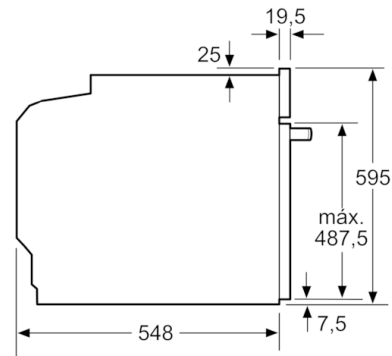

**Datos técnicos**

Color del frontal :	Acero inoxidable
Tipo de construcción :	Integrable
Sistema de limpieza :	Programa hidrólisis
Medidas del nicho de encastre :	585-595 x 560-568 x 550
Dimensiones aparato (alto, ancho, fondo (sin incluir la puerta)) (mm) :	595 x 594 x 548
Medidas del producto embalado (mm) :	675 x 690 x 660
Material del panel de mandos :	Metallic
Material de la puerta :	vidrio
Peso neto (kg) :	31,035
Volúmen útil (de la cavidad) :	71
Metodo de coccion :	Aire caliente suave, Función Pizza, Grill de amplia superficie, Hornear, Sólera, Turbogrill, Turbohornear 3D
Material de la cavidad :	Other
Regulacion de temperatura :	Mecánico
Número de luces interiores :	1
Certificaciones de homologacion :	CE, VDE
Longitud del cable de alimentación eléctrica (cm) :	120
Código EAN :	4242005207855
Número de cavidades - (2010/30/CE) :	1
Clasificación de eficiencia energética (2010/30/EC) :	A
Consumo de energía por ciclo convencional (2010/30/EC) :	0,97
Energy consumption per cycle forced air convection (2010/30/EC) :	0,81
Índice de eficiencia energética (2010/30/CE) :	95,3
Potencia de conexión (W) :	3400
Intensidad corriente eléctrica (A) :	16
Tensión (V) :	220-240
Frecuencia (Hz) :	50; 60
Tipo de clavija :	Schuko con conexión a tierra

## Serie | 4, Horno, Ancho 60 cm HBA512ES0

**Serie | 4, Horno, Ancho 60 cm**  
**HBA512ES0**

Dimensiones en mm

Montaje con una placa.

Dimensiones en mm