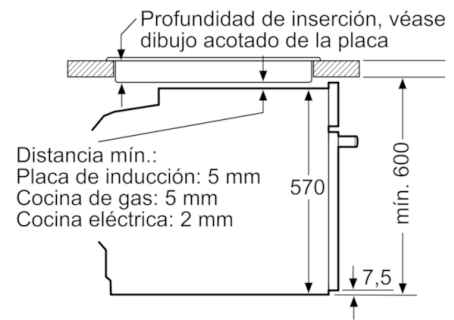

### **Calentamiento 3D Profesional: distribución perfecta del aire cocinando hasta en 3 niveles simultáneamente. Resultados perfectos.**

---

- Mandos giratorios, y ocultables
- Multifunción (7 funciones de cocción): Sistema de calentamiento 3D Profesional, Calor superior e inferior, Grill con aire caliente, Grill de amplia superficie, Función pizza, Calor inferior, Aire caliente suave
- Guía telescópica en 1 nivel
- Iluminación halógena en el interior del horno
- Función Sprint de precalentamiento rápido
- Indicación de estado de calentamiento del horno
- Temporizador electrónico de paro de cocción
- Bloqueo de seguridad para niños
- Capacidad: 71 litros
- Dimensiones del aparato (alto x ancho x fondo): 595 mm x 594 mm x 548 mm
- Dimensiones de encastre (alto x ancho x fondo): 585 mm-595 mm x 560 mm-568 mm x 550 mm
- Consultar y respetar las dimensiones de encastre facilitadas en el manual de instalación
- Accesorios: 1 x Parrilla profesional, 1 x Bandeja universal

**Serie | 4, Horno, Ancho 60 cm**  
**HBA512ES0**

Dimensiones en mm

Montaje con una placa.

Dimensiones en mm