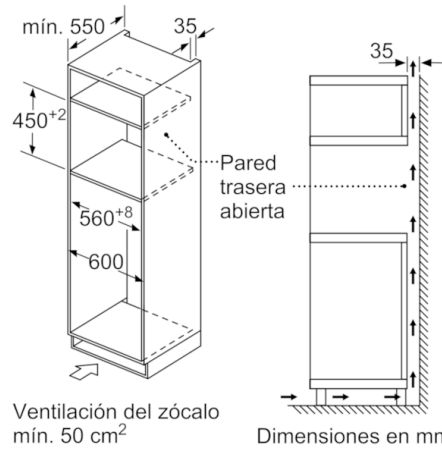

**Datos técnicos**

Tipo de horno microondas :	Horno combinado microondas
Tipo de control :	Electrónica
Color del frontal :	Acero inoxidable
Dimensiones aparato (alto, ancho, fondo (sin incluir la puerta)) (mm) :	454 x 594 x 570
Dimensiones cavidad (alto, ancho, fondo) :	220 x 420 x 420
Longitud del cable de alimentación eléctrica (cm) :	180
Peso neto (kg) :	37,662
Peso bruto (kg) :	41,8
Código EAN :	4242005188000
Potencia máxima de las microondas :	900
Potencia de conexión (W) :	3350
Intensidad corriente eléctrica (A) :	16
Tensión (V) :	220-230
Frecuencia (Hz) :	50
Tipo de clavija :	Schuko con conexión a tierra

### **Microondas integrable de 45 cm de alto: descongelación ultra rápida, calentamiento y cocción perfecta de los alimentos.**

- 
- Display LCD
  - Horno con microondas 45 cm con función: microondas, Sistema de calentamiento 3D Profesional, Grill con aire caliente, Grill de amplia superficie, mantener caliente
  - Microondas para poder usarlo de manera independiente o combinado con los modos de calentamiento del horno
  - Potencia máxima: 900 W; 5 ajustes de potencia del microondas: 90 W, 180 W, 360 W, 600 W, 900 W
  - Acero inoxidable interior con base cerámica sin plato giratorio.
  - Recetas Gourmet: 15 recetas pre-programadas
  - Iluminación LED en el interior del horno
  - Reloj electrónico con programación de paro de cocción.
  - Precalentamiento rápido
  - Indicación de estado de calentamiento del horno
  - Bloqueo de seguridad para niños Autodesconexión de seguridad
  - Capacidad: 44 litros
  - Dimensiones del aparato (alto x ancho x fondo): 454 mm x 594 mm x 570 mm
  - Dimensiones de encastre (alto x ancho x fondo): 450 mm-458 mm x 560 mm-568 mm x 550 mm
  - Consultar y respetar las dimensiones de encastre facilitadas en el manual de instalación
  - Accesorios: 1 x Parrilla

**Serie | 6, Horno compacto con microondas,  
Acero inoxidable  
CMA585GS0**

Dimensiones en mm

Dimensiones en mm

Dimensiones en mm

Dimensiones en mm