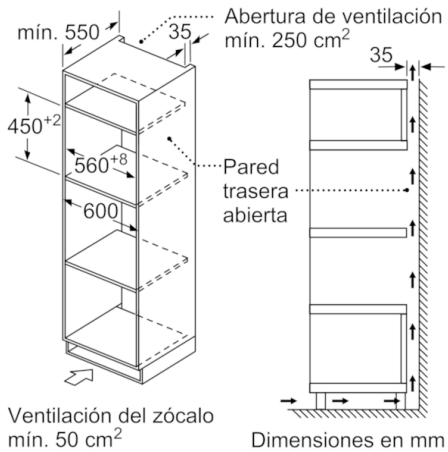

**Datos técnicos**

Tipo de horno microondas :	Horno combinado microondas
Tipo de control :	Electrónica
Color del frontal :	Acero inoxidable
Dimensiones aparato (alto, ancho, fondo (sin incluir la puerta)) (mm) :	454 x 594 x 570
Dimensiones cavidad (alto, ancho, fondo) :	220 x 420 x 420
Longitud del cable de alimentación eléctrica (cm) :	180
Peso neto (kg) :	37,662
Peso bruto (kg) :	41,8
Código EAN :	4242005188000
Potencia máxima de las microondas :	900
Potencia de conexión (W) :	3350
Intensidad corriente eléctrica (A) :	16
Tensión (V) :	220-230
Frecuencia (Hz) :	50
Tipo de clavija :	Schuko con conexión a tierra

### **Microondas integrable de 45 cm de alto: descongelación ultra rápida, calentamiento y cocción perfecta de los alimentos.**

- 
- Display LCD
  - Horno con microondas 45 cm con función: microondas, Sistema de calentamiento 3D Profesional, Grill con aire caliente, Grill de amplia superficie, mantener caliente
  - Microondas para poder usarlo de manera independiente o combinado con los modos de calentamiento del horno
  - Potencia máxima: 900 W; 5 ajustes de potencia del microondas: 90 W, 180 W, 360 W, 600 W, 900 W
  - Acero inoxidable interior con base cerámica sin plato giratorio.
  - Recetas Gourmet: 15 recetas pre-programadas
  - Iluminación LED en el interior del horno
  - Reloj electrónico con programación de paro de cocción.
  - Precalentamiento rápido
  - Indicación de estado de calentamiento del horno
  - Bloqueo de seguridad para niños Autodesconexión de seguridad
  - Capacidad: 44 litros
  - Dimensiones del aparato (alto x ancho x fondo): 454 mm x 594 mm x 570 mm
  - Dimensiones de encastre (alto x ancho x fondo): 450 mm-458 mm x 560 mm-568 mm x 550 mm
  - Consultar y respetar las dimensiones de encastre facilitadas en el manual de instalación
  - Accesorios: 1 x Parrilla

**Serie | 6, Horno compacto con microondas,  
Acero inoxidable  
CMA585GS0**

Dimensiones en mm

Dimensiones en mm

Dimensiones en mm

Dimensiones en mm