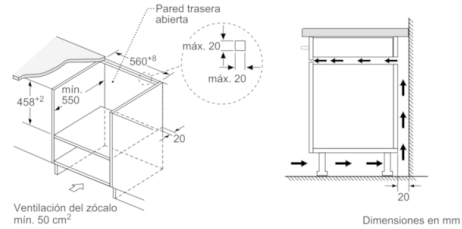

### **Microondas integrable de 45 cm de alto: descongelación ultra rápida, calentamiento y cocción perfecta de los alimentos.**

- 
- Display LCD
  - Horno con microondas 45 cm con función: microondas, Sistema de calentamiento 3D Profesional, Grill con aire caliente, Grill de amplia superficie, mantener caliente
  - Microondas para poder usarlo de manera independiente o combinado con los modos de calentamiento del horno
  - Potencia máxima: 900 W; 5 ajustes de potencia del microondas: 90 W, 180 W, 360 W, 600 W, 900 W
  - Acero inoxidable interior con base cerámica sin plato giratorio.
  - Recetas Gourmet: 15 recetas pre-programadas
  - Iluminación LED en el interior del horno
  - Reloj electrónico con programación de paro de cocción.
  - Precalentamiento rápido
  - Indicación de estado de calentamiento del horno
  - Bloqueo de seguridad para niños Autodesconexión de seguridad
  - Capacidad: 44 litros
  - Dimensiones del aparato (alto x ancho x fondo): 454 mm x 594 mm x 570 mm
  - Dimensiones de encastre (alto x ancho x fondo): 450 mm-458 mm x 560 mm-568 mm x 550 mm
  - Consultar y respetar las dimensiones de encastre facilitadas en el manual de instalación
  - Accesorios: 1 x Parrilla

**Serie | 6, Horno compacto con microondas,  
Acero inoxidable  
CMA585GS0**

Dimensiones en mm

Dimensiones en mm

Dimensiones en mm

Dimensiones en mm