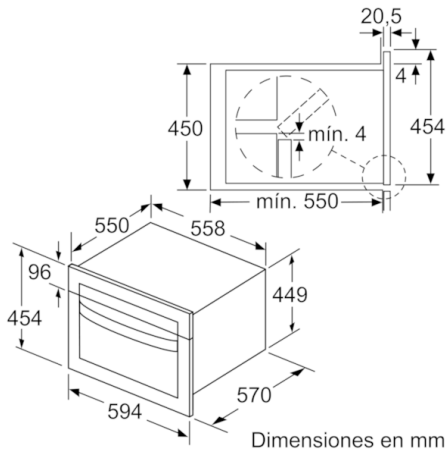

**Serie | 6, Horno compacto con microondas,
Acero inoxidable
CMA585GS0**

Dimensiones en mm