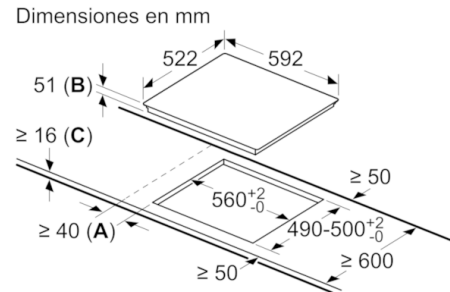

Datos técnicos

Familia de Producto :	Placa independie.vitrocera mica
Tipo de construcción :	Integrable
Entrada de energía :	Eléctrico
Número de posiciones que se pueden usar al mismo tiempo :	3
Medidas del nicho de encastre :	51 x 560-560 x 490-500
Anchura del producto :	592
Dimensiones aparato (alto, ancho, fondo (sin incluir la puerta)) (mm) :	51 x 592 x 522
Medidas del producto embalado (mm) :	126 x 753 x 603
Peso neto (kg) :	11,485
Peso bruto (kg) :	12,6
Indicador de calor residual :	Separado
Ubicación del panel de mandos :	Frontal de placa de cocina
Material de la superficie básica :	Vitrocera mica
Color superficie superior :	negro
Certificaciones de homologacion :	AENOR, CE
Longitud del cable de alimentación eléctrica (cm) :	110
Código EAN :	4242005042999
Potencia de conexión eléctrica (W) :	4600
Tensión (V) :	220-240
Frecuencia (Hz) :	60; 50

4 242005 042999

Serie | 4, Placa de inducción, 60 cm, PUJ631BB2E

Placa de inducción: rapidez, limpieza y seguridad, con el mínimo consumo.

- Control TouchSelect con 17 niveles de cocción
- 1 zona gigante de 28 cm
- 1 zona de 21 cm
- 1 zona de 15 cm
- 3 zonas de inducción con función Sprint para cada zona:
- Función Inicio Automático
- Función Memoria
- Programación de tiempo de cocción para cada zona y avisador acústico
- Bloqueo de seguridad para niños automático o manual
- Indicador de calor residual dual (H/h)
- Desconexión automática de seguridad de la placa
- Potencia total de la placa limitable por el usuario

**Serie | 4, Placa de inducción, 60 cm,
PUJ631BB2E**

①
Rendija de ventilación necesaria

Dimensiones en mm

Dimensiones en mm

Dimensiones en mm

A: Distancia mínima entre la abertura y la pared
B: Profundidad de inserción
C: Con un horno instalado en la parte inferior, mín. 30 o posiblemente más; ver el espacio requerido para un horno.