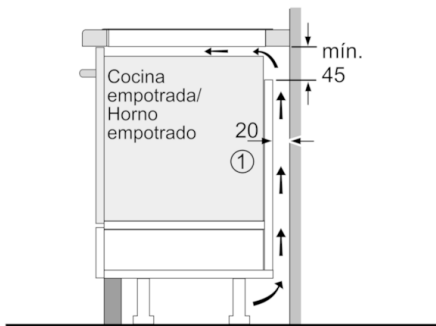

**Serie | 4, Placa de inducción, 60 cm,
PUJ631BB2E**

①
Rendija de ventilación necesaria

Dimensiones en mm