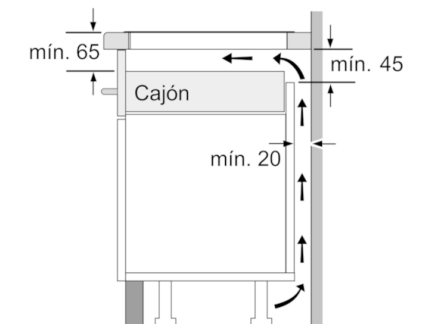

Datos técnicos

Familia de Producto :	Placa independie.vitrocera mica
Tipo de construcción :	Integrable
Entrada de energía :	Eléctrico
Número de posiciones que se pueden usar al mismo tiempo :	3
Medidas del nicho de encastre :	51 x 560-560 x 490-500
Anchura del producto :	592
Dimensiones aparato (alto, ancho, fondo (sin incluir la puerta)) (mm) :	51 x 592 x 522
Medidas del producto embalado (mm) :	126 x 753 x 603
Peso neto (kg) :	11,485
Peso bruto (kg) :	12,6
Indicador de calor residual :	Separado
Ubicación del panel de mandos :	Frontal de placa de cocina
Material de la superficie básica :	Vitrocera mica
Color superficie superior :	negro
Certificaciones de homologacion :	AENOR, CE
Longitud del cable de alimentación eléctrica (cm) :	110
Código EAN :	4242005042999
Potencia de conexión eléctrica (W) :	4600
Tensión (V) :	220-240
Frecuencia (Hz) :	60; 50

4 242005 042999

Serie | 4, Placa de inducción, 60 cm, PUJ631BB2E

Placa de inducción: rapidez, limpieza y seguridad, con el mínimo consumo.

- Control TouchSelect con 17 niveles de cocción
- 1 zona gigante de 28 cm
- 1 zona de 21 cm
- 1 zona de 15 cm
- 3 zonas de inducción con función Sprint para cada zona:
- Función Inicio Automático
- Función Memoria
- Programación de tiempo de cocción para cada zona y avisador acústico
- Bloqueo de seguridad para niños automático o manual
- Indicador de calor residual dual (H/h)
- Desconexión automática de seguridad de la placa
- Potencia total de la placa limitable por el usuario

**Serie | 4, Placa de inducción, 60 cm,
PUJ631BB2E**

①
Rendija de ventilación necesaria

Dimensiones en mm

Dimensiones en mm

Dimensiones en mm

A: Distancia mínima entre la abertura y la pared
B: Profundidad de inserción
C: Con un horno instalado en la parte inferior, mín. 30 o posiblemente más; ver el espacio requerido para un horno.