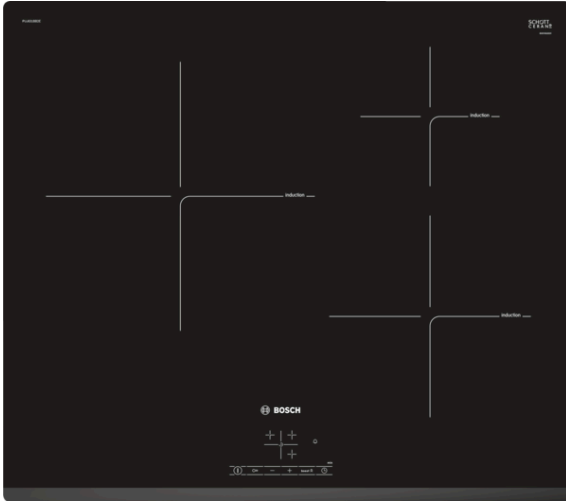

Serie | 4, Placa de inducción, 60 cm, PUJ631BB2E

Accesorios opcionales

HEZ9SE030 : Set de 2 ollas y 1 sartén

Placa de inducción: rapidez, limpieza y seguridad, con el mínimo consumo.

- **Control TouchSelect:** selecciona de la zona de cocción y ajusta fácilmente la potencia deseada.
- **Inducción:** rápida, segura, limpia y muy eficiente.
- **Función Sprint:** reduce el tiempo de calentamiento de grandes cantidades de agua y otros líquidos hasta en un 50%.
- **Programación del tiempo de cocción:** apaga la zona de cocción seleccionada una vez transcurrido el tiempo establecido.
- **Seguridad para niños:** bloquea el panel de mandos para impedir cambios accidentales de configuración.

Datos técnicos

Familia de Producto :	Placa independie.vitrocera mica
Tipo de construcción :	Integrable
Entrada de energía :	Eléctrico
Número de posiciones que se pueden usar al mismo tiempo :	3
Medidas del nicho de encastre :	51 x 560-560 x 490-500
Anchura del producto :	592
Dimensiones aparato (alto, ancho, fondo (sin incluir la puerta)) (mm) :	51 x 592 x 522
Medidas del producto embalado (mm) :	126 x 753 x 603
Peso neto (kg) :	11,485
Peso bruto (kg) :	12,6
Indicador de calor residual :	Separado
Ubicación del panel de mandos :	Frontal de placa de cocina
Material de la superficie básica :	Vitrocera mica
Color superficie superior :	negro
Certificaciones de homologacion :	AENOR, CE
Longitud del cable de alimentación eléctrica (cm) :	110
Código EAN :	4242005042999
Potencia de conexión eléctrica (W) :	4600
Tensión (V) :	220-240
Frecuencia (Hz) :	60; 50