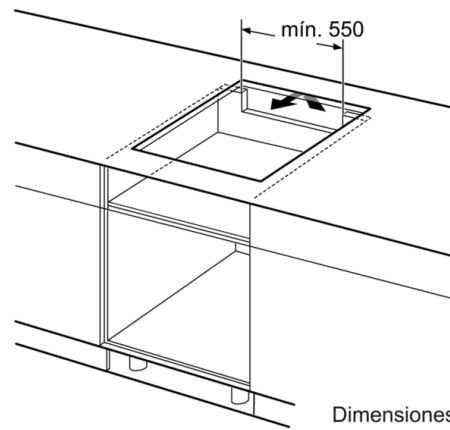

Datos técnicos

Familia de Producto :	Placa independie.vitrocera mica
Tipo de construcción :	Integrable
Entrada de energía :	Eléctrico
Número de posiciones que se pueden usar al mismo tiempo :	3
Medidas del nicho de encastre :	51 x 560-560 x 490-500
Anchura del producto :	592
Dimensiones aparato (alto, ancho, fondo (sin incluir la puerta)) (mm) :	51 x 592 x 522
Medidas del producto embalado (mm) :	126 x 753 x 603
Peso neto (kg) :	11,485
Peso bruto (kg) :	12,6
Indicador de calor residual :	Separado
Ubicación del panel de mandos :	Frontal de placa de cocina
Material de la superficie básica :	Vitrocera mica
Color superficie superior :	negro
Certificaciones de homologacion :	AENOR, CE
Longitud del cable de alimentación eléctrica (cm) :	110
Código EAN :	4242005042999
Potencia de conexión eléctrica (W) :	4600
Tensión (V) :	220-240
Frecuencia (Hz) :	60; 50

4 242005 042999

Serie | 4, Placa de inducción, 60 cm, PUJ631BB2E

Placa de inducción: rapidez, limpieza y seguridad, con el mínimo consumo.

- Control TouchSelect con 17 niveles de cocción
- 1 zona gigante de 28 cm
- 1 zona de 21 cm
- 1 zona de 15 cm
- 3 zonas de inducción con función Sprint para cada zona:
- Función Inicio Automático
- Función Memoria
- Programación de tiempo de cocción para cada zona y avisador acústico
- Bloqueo de seguridad para niños automático o manual
- Indicador de calor residual dual (H/h)
- Desconexión automática de seguridad de la placa
- Potencia total de la placa limitable por el usuario

**Serie | 4, Placa de inducción, 60 cm,
PUJ631BB2E**

①
Rendija de ventilación necesaria

Dimensiones en mm

Dimensiones en mm

Dimensiones en mm

A: Distancia mínima entre la abertura y la pared
B: Profundidad de inserción
C: Con un horno instalado en la parte inferior, mín. 30 o posiblemente más; ver el espacio requerido para un horno.