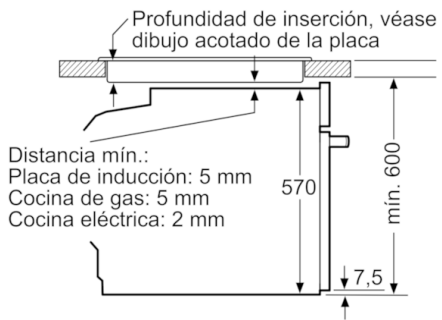

Datos técnicos

| | |
|---|---|
| Color del frontal : | Acero inoxidable |
| Tipo de construcción : | Integrable |
| Sistema de limpieza : | Pirolítico |
| Medidas del nicho de encastre : | 585-595 x 560-568 x 550 |
| Dimensiones aparato (alto, ancho, fondo (sin incluir la puerta)) (mm) : | 595 x 594 x 548 |
| Medidas del producto embalado (mm) : | 675 x 690 x 660 |
| Material del panel de mandos : | Metallic |
| Material de la puerta : | vidrio |
| Peso neto (kg) : | 38,170 |
| Volúmen útil (de la cavidad) : | 71 |
| Metodo de coccion : | Aire caliente suave, Cocción suave, Descongelar, Función Pizza, Grill de amplia superficie, Hornear, Mantener caliente, Sólera, Turbogrill, Turbohornear 3D |
| Material de la cavidad : | Other |
| Regulacion de temperatura : | Sin control de temperatura |
| Número de luces interiores : | 1 |
| Certificaciones de homologacion : | CE, VDE |
| Longitud del cable de alimentación eléctrica (cm) : | 120 |
| Código EAN : | 4242005029235 |
| Número de cavidades - (2010/30/CE) : | 1 |
| Clase de eficiencia energética (2010/30/EC) : | A |
| Consumo de energía por ciclo convencional (2010/30/EC) : | 0,99 |
| Energy consumption per cycle forced air convection (2010/30/EC) : | 0,81 |
| Índice de eficiencia energética (2010/30/CE) : | 95,3 |
| Potencia de conexión eléctrica (W) : | 3600 |
| Intensidad corriente eléctrica (A) : | 16 |
| Tensión (V) : | 220-240 |
| Frecuencia (Hz) : | 60; 50 |
| Tipo de clavija : | Schuko con conexión a tierra |

Serie | 6, Horno, Acero inoxidable
HBG5780S0

Dimensiones en mm

Dimensiones en mm

Montaje con una placa.

Dimensiones en mm