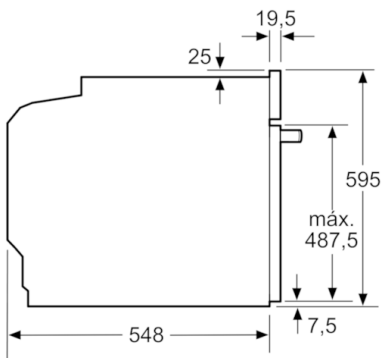

Datos técnicos

| | |
|---|---|
| Color del frontal : | Acero inoxidable |
| Tipo de construcción : | Integrable |
| Sistema de limpieza : | Pirolítico |
| Medidas del nicho de encastre : | 585-595 x 560-568 x 550 |
| Dimensiones aparato (alto, ancho, fondo (sin incluir la puerta)) (mm) : | 595 x 594 x 548 |
| Medidas del producto embalado (mm) : | 675 x 690 x 660 |
| Material del panel de mandos : | Metallic |
| Material de la puerta : | vidrio |
| Peso neto (kg) : | 38,170 |
| Volúmen útil (de la cavidad) : | 71 |
| Metodo de coccion : | Aire caliente suave, Cocción suave, Descongelar, Función Pizza, Grill de amplia superficie, Hornear, Mantener caliente, Sólera, Turbogrill, Turbohornear 3D |
| Material de la cavidad : | Other |
| Regulacion de temperatura : | Sin control de temperatura |
| Número de luces interiores : | 1 |
| Certificaciones de homologacion : | CE, VDE |
| Longitud del cable de alimentación eléctrica (cm) : | 120 |
| Código EAN : | 4242005029235 |
| Número de cavidades - (2010/30/CE) : | 1 |
| Clase de eficiencia energética (2010/30/EC) : | A |
| Consumo de energía por ciclo convencional (2010/30/EC) : | 0,99 |
| Energy consumption per cycle forced air convection (2010/30/EC) : | 0,81 |
| Índice de eficiencia energética (2010/30/CE) : | 95,3 |
| Potencia de conexión eléctrica (W) : | 3600 |
| Intensidad corriente eléctrica (A) : | 16 |
| Tensión (V) : | 220-240 |
| Frecuencia (Hz) : | 60; 50 |
| Tipo de clavija : | Schuko con conexión a tierra |

Serie | 6, Horno, Acero inoxidable
HBG5780S0

Dimensiones en mm

Dimensiones en mm

Montaje con una placa.

Dimensiones en mm