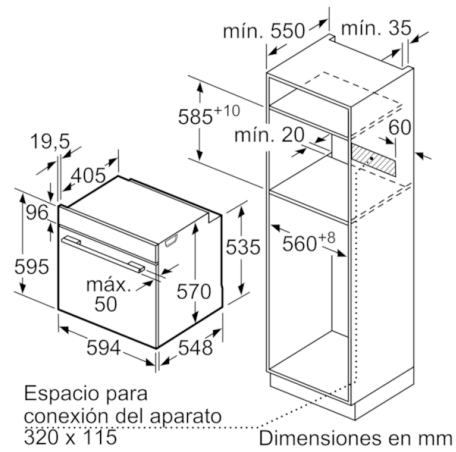

Datos técnicos

| | |
|---|---|
| Color del frontal : | Acero inoxidable |
| Tipo de construcción : | Integrable |
| Sistema de limpieza : | Pirolítico |
| Medidas del nicho de encastre : | 585-595 x 560-568 x 550 |
| Dimensiones aparato (alto, ancho, fondo (sin incluir la puerta)) (mm) : | 595 x 594 x 548 |
| Medidas del producto embalado (mm) : | 675 x 690 x 660 |
| Material del panel de mandos : | Metallic |
| Material de la puerta : | vidrio |
| Peso neto (kg) : | 38,170 |
| Volúmen útil (de la cavidad) : | 71 |
| Metodo de coccion : | Aire caliente suave, Cocción suave, Descongelar, Función Pizza, Grill de amplia superficie, Hornear, Mantener caliente, Sólera, Turbogrill, Turbohornear 3D |
| Material de la cavidad : | Other |
| Regulacion de temperatura : | Sin control de temperatura |
| Número de luces interiores : | 1 |
| Certificaciones de homologacion : | CE, VDE |
| Longitud del cable de alimentación eléctrica (cm) : | 120 |
| Código EAN : | 4242005029235 |
| Número de cavidades - (2010/30/CE) : | 1 |
| Clase de eficiencia energética (2010/30/EC) : | A |
| Consumo de energía por ciclo convencional (2010/30/EC) : | 0,99 |
| Energy consumption per cycle forced air convection (2010/30/EC) : | 0,81 |
| Índice de eficiencia energética (2010/30/CE) : | 95,3 |
| Potencia de conexión eléctrica (W) : | 3600 |
| Intensidad corriente eléctrica (A) : | 16 |
| Tensión (V) : | 220-240 |
| Frecuencia (Hz) : | 60; 50 |
| Tipo de clavija : | Schuko con conexión a tierra |

Serie | 6, Horno, Acero inoxidable
HBG5780S0

Dimensiones en mm

Dimensiones en mm

Montaje con una placa.

Dimensiones en mm