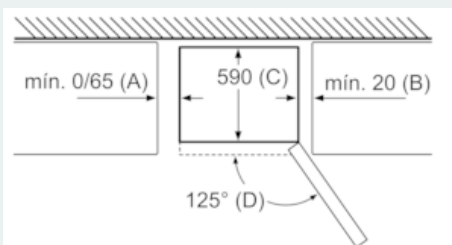

Medidas

- Dimensiones del aparato (alto x ancho x fondo sin tirador): 203 x 60 x 66 cm

Datos técnicos

- Apertura de puerta a la derecha, puerta reversible
- Ruedas traseras y patas delanteras regulables en altura
- Clase climática SN-T
- Potencia: 100 W
- Batería NI-MH de 220 - 240 V.

Puertas de acero inoxidable

Instalación

INFORMACIÓN GENERAL

iQ300, Frigorífico combinado de libre instalación, 203 x 60 cm, Blanco KG39NXWEA

Dibujos acotados

Nombre del aparato	a	b	c	d	e	f	g
KG39NKG39 (tirador interior)	2030	600	660	590	600	1210	660
KG39NKG39 (tirador exterior)	2030	600	660	590	640	1210	700

Nombre del aparato	A	B	C	D
KG33, 36, 39, 46, 49	0/65	20	590	125
KG39, 49	0/65	20	590	125

Dimensión A:
en modelos con tirador vertical integrado, se requiere una distancia mínima de 65 mm para una apertura sencilla.

Dimensiones en mm