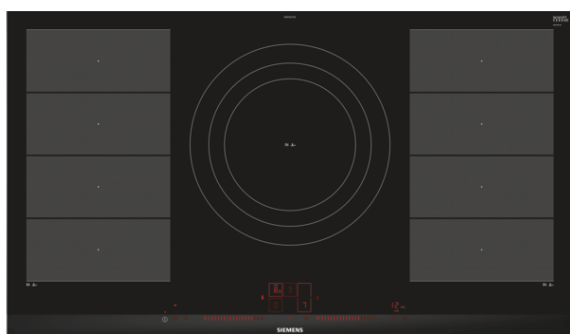

iQ700

EX975LVV1E

Placa de inducción de 90 cm de ancho

Diseño topClass

Color negro

EAN: 4242003759783

flexInducción - una mayor flexibilidad a la hora de cocinar.

- ✓ Disfruta sin límites de la cocina gracias a la superficie continua de cocción: coloca tantos recipientes como quieras, donde quieras.
- ✓ La zona gigante de 32 cm es perfecta para paellas y recipientes de gran tamaño.
- ✓ La función powerMove ofrece una cocción más cómoda gracias a las tres zonas con diferentes potencias preseleccionadas.
- ✓ Con lightSlider, el uso de la placa es más fácil e intuitivo. Precisión en un solo toque.
- ✓ Home Connect: información de la placa desde cualquier lugar gracias a la sencilla aplicación Home Connect
- ✓ Control placa-campana: permite controlar varios parámetros de la campana directamente desde la placa (según modelo de campana)
- ✓ La función fryingSensor controla la temperatura del aceite, evitando que los alimentos se quemen.

Equipamiento

Datos técnicos

Familia de Producto : Placa independiente vitrocerámica

Tipo de construcción : Integrable

Entrada de energía : Eléctrico

Número de posiciones que se pueden usar al mismo tiempo : 5

Peso neto (kg) : 21,0

Peso bruto (kg) : 23,0

Indicador de calor residual : Separado

Ubicación del panel de mandos : Frontal de placa de cocina

Material de la superficie básica : Vitrocerámica

Color superficie superior : Aluminio gratado, negro