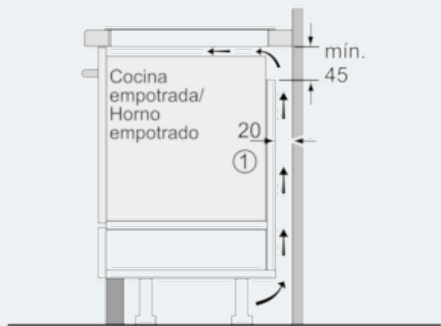

- Home Connect: control wifi vía app
- Control lightSlider con 17 niveles de potencia.
- 3 zonas de inducción con función Boost y shortBoost:
- 1 zona flexInducción de 23 x 40 cm.
- 1 zona gigante de 32 cm.
- 1 zona flexInducción de 23 x 40 cm.
- Control placa-campana (según modelo de campana)
- Función powerMove: 3 pasos.
- Control de temperatura del aceite fryingSensor con 5 niveles de temperatura.
- Función quickStart: detección automática de zona
- Función memoria de ajustes seleccionados
- Función limpieza: bloqueo temporal del control
- Indicador de energía consumida
- Función mantener caliente en todas las zonas.
- Programación de tiempo y avisador acústico para cada zona.
- Cronómetro.
- Función silencio: 3 modos de indicadores acústicos
- Seguridad para niños automática o manual
- Autodesconexión de seguridad de la placa
- Potencia total de la placa limitable por el usuario
- Indicador de calor residual en 2 niveles
- Incluye recetario bajo pedido y guía rápida para el control de temperatura: fryingSensor
- Combinación perfecta con placas de diseño topClass

iQ700

EX975LVV1E

Placa de inducción de 90 cm de ancho

Diseño topClass

Color negro

EAN: 4242003759783

Dibujos acotados

① Rendija de ventilación necesaria

Dimensiones en mm

- * Distancia mínima entre la abertura y la pared
- ** Profundidad de inserción
- *** Con un horno montado debajo, mín. 30, puede ser más en caso necesario, véanse los requisitos dimensionales del horno