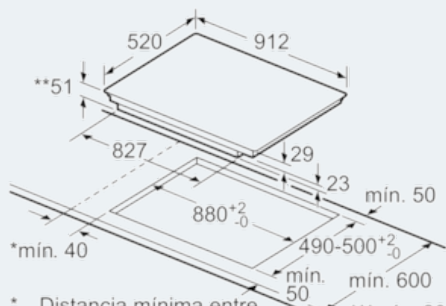

Medidas del nicho de encastre : 51 x 880-880 x 490-500

Anchura del producto : 912

Dimensiones aparato (alto, ancho, fondo (sin incluir la puerta)) (mm) : 51 x 912 x 520

Medidas del producto embalado (mm) : 126 x 1073 x 603

iQ700

EX975LVV1E

Placa de inducción de 90 cm de ancho

Diseño topClass

Color negro

EAN: 4242003759783

Dibujos acotados

① Rendija de ventilación necesaria

Dimensiones en mm

- * Distancia mínima entre la abertura y la pared
- ** Profundidad de inserción
- *** Con un horno montado debajo, mín. 30, puede ser más en caso necesario, véanse los requisitos dimensionales del horno

Dimensiones en mm