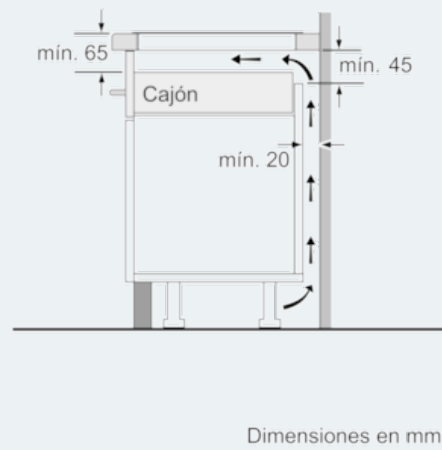

- Home Connect: control wifi vía app
- Control lightSlider con 17 niveles de potencia.
- 3 zonas de inducción con función Boost y shortBoost:
- 1 zona flexInducción de 23 x 40 cm.
- 1 zona gigante de 32 cm.
- 1 zona flexInducción de 23 x 40 cm.
- Control placa-campana (según modelo de campana)
- Función powerMove: 3 pasos.
- Control de temperatura del aceite fryingSensor con 5 niveles de temperatura.
- Función quickStart: detección automática de zona
- Función memoria de ajustes seleccionados
- Función limpieza: bloqueo temporal del control
- Indicador de energía consumida
- Función mantener caliente en todas las zonas.
- Programación de tiempo y avisador acústico para cada zona.
- Cronómetro.
- Función silencio: 3 modos de indicadores acústicos
- Seguridad para niños automática o manual
- Autodesconexión de seguridad de la placa
- Potencia total de la placa limitable por el usuario
- Indicador de calor residual en 2 niveles
- Incluye recetario bajo pedido y guía rápida para el control de temperatura: fryingSensor
- Combinación perfecta con placas de diseño topClass

iQ700

EX975LVV1E

Placa de inducción de 90 cm de ancho

Diseño topClass

Color negro

EAN: 4242003759783

Dibujos acotados

① Rendija de ventilación necesaria

Dimensiones en mm

- * Distancia mínima entre la abertura y la pared
- ** Profundidad de inserción
- *** Con un horno montado debajo, mín. 30, puede ser más en caso necesario, véanse los requisitos dimensionales del horno

Dimensiones en mm