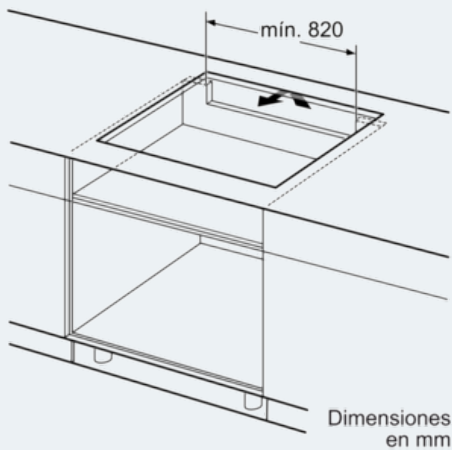

Medidas del nicho de encastre : 51 x 880-880 x 490-500

Anchura del producto : 912

Dimensiones aparato (alto, ancho, fondo (sin incluir la puerta)) (mm) : 51 x 912 x 520

Medidas del producto embalado (mm) : 126 x 1073 x 603

iQ700

EX975LVV1E

Placa de inducción de 90 cm de ancho

Diseño topClass

Color negro

EAN: 4242003759783

Dibujos acotados

① Rendija de ventilación necesaria

Dimensiones en mm

- * Distancia mínima entre la abertura y la pared
- ** Profundidad de inserción
- *** Con un horno montado debajo, mín. 30, puede ser más en caso necesario, véanse los requisitos dimensionales del horno

Dimensiones en mm