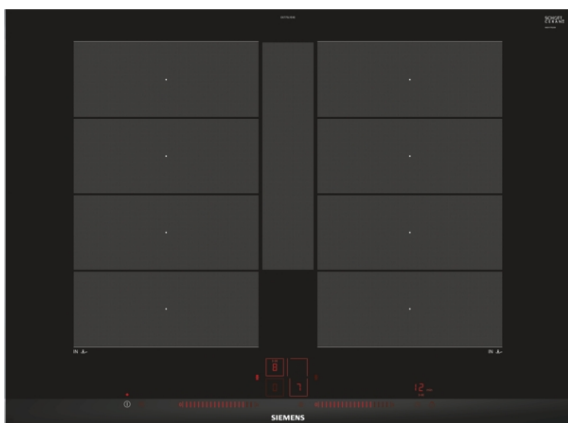

iQ700

EX775LYE4E

Placa de inducción de 70 cm de ancho.

Diseño topClass.

Color negro.

EAN: 4242003757826

flexInducción - una mayor flexibilidad a la hora de cocinar.

- ✓ Con lightSlider, el uso de la placa es más fácil e intuitivo. Precisión en un solo toque.
- ✓ flexInducción Plus, para mayor flexibilidad a la hora de cocinar. Adapta las zonas de cocción a recipientes hasta 30 cm. de ancho y 40 de profundidad.
- ✓ La función fryingSensor controla la temperatura del aceite, evitando que los alimentos se quemen.
- ✓ Con el accesorio cookingSensor se obtiene un control automático de la temperatura evitando que los alimentos se quemen o hiervan en exceso.

Equipamiento

Datos técnicos

Familia de Producto : Placa independiente.vitroceraámica

Tipo de construcción : Integrable

Entrada de energía : Eléctrico

Número de posiciones que se pueden usar al mismo tiempo : 4

Ubicación del panel de mandos : Frontal de placa de cocina

Material de la superficie básica : vitrocerámica

Color superficie superior : aluminio, negro

Color del marco : aluminio

Certificaciones de homologacion : AENOR, CE