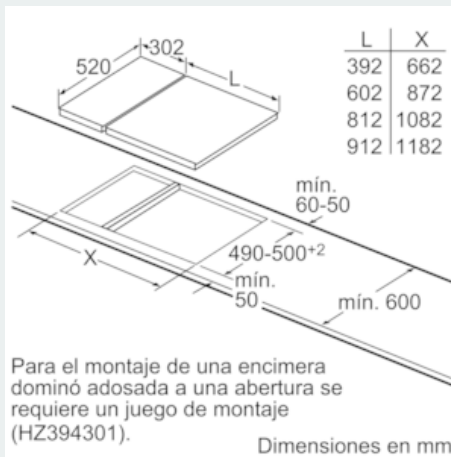

iQ700, Placa dominó, induccion, 30 cm EX375FXB1E

Dibujos acotados