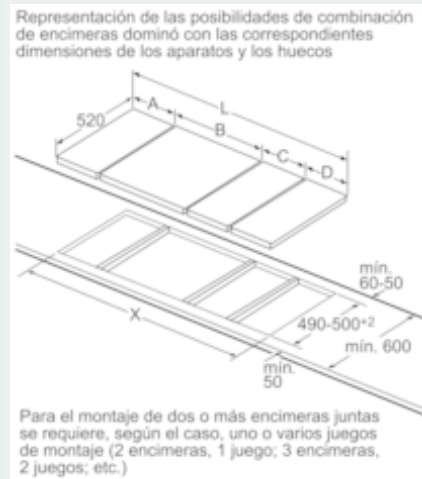

iQ700, Placa dominó, induccion, 30 cm EX375FXB1E

Dibujos acotados