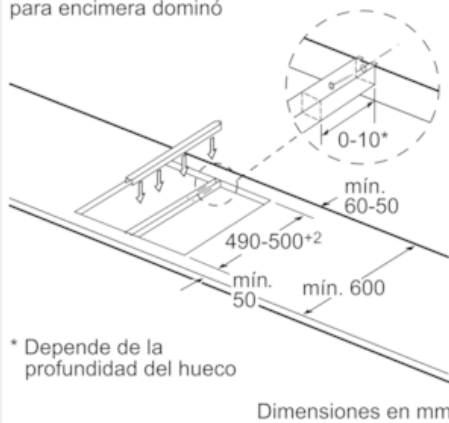

iQ700, Placa dominó, induccion, 30 cm EX375FXB1E

Dibujos acotados

Juego de montaje (HZ394301)
para encimera dominó

Para el montaje de dos o más encimeras dominó juntas se requiere, según el caso, uno o varios juegos de montaje (2 encimeras, 1 juego; 3 encimeras, 2 juegos; etc.)