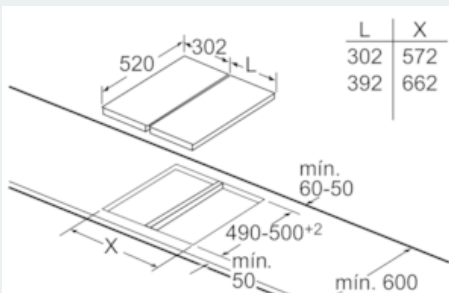

Para el montaje de dos o más encimeras dominó juntas se requiere, según el case, uno o varios juegos de montaje (2 encimeras, 1 juego; 3 encimeras, 2 juegos; etc.)

Dimensiones en mm
Posibilidades de combinación de encimeras dominó con las correspondientes dimensiones de los aparatos y los huecos

Tipo de anchura: 30 40 60 70 80 90
Anchura del aparato: 302 392 602 710 812 912

	A	B	C	D	L	X
2x30	302	302	-	-	604	572
1x30, 1x40	302	392	-	-	694	662
1x30, 1x60	302	602	-	-	904	872
1x30, 1x70*	302	710	-	-	1012	980
1x30, 1x80	302	812	-	-	1114	1082
1x30, 1x90	302	912	-	-	1214	1182
2x40	392	392	-	-	784	752
1x40, 1x60	392	602	-	-	994	962
1x40, 1x70*	392	710	-	-	1102	1070
1x40, 1x80	392	812	-	-	1204	1172
1x40, 1x90	392	912	-	-	1304	1272
3x30	302	302	302	-	906	874
2x30, 1x40	302	302	392	-	996	964
2x30, 1x60	302	302	602	-	1206	1174
2x30, 1x70*	302	302	710	-	1314	1282
2x30, 1x80	302	302	812	-	1416	1384
2x30, 1x90	302	302	912	-	1516	1484
1x30, 2x40	302	392	392	-	1086	1054
1x30, 1x40, 1x60	302	392	602	-	1296	1264
1x30, 1x40, 1x70*	302	392	710	-	1404	1372
1x30, 1x40, 1x80	302	392	812	-	1506	1474
1x30, 1x40, 1x90	302	392	912	-	1606	1574
3x40	392	392	392	-	1176	1144
2x40, 1x60	392	392	602	-	1386	1354
4x30	302	302	302	302	1208	1176
3x30, 1x40	302	302	302	392	1298	1266
2x30, 2x40	302	302	392	392	1388	1356
1x30, 3x40	302	392	392	392	1478	1446

Dimensiones en mm