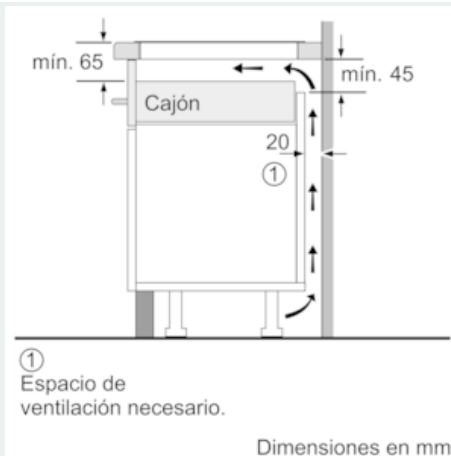

iQ700, Placa dominó, induccion, 30 cm EX375FXB1E

Dibujos acotados