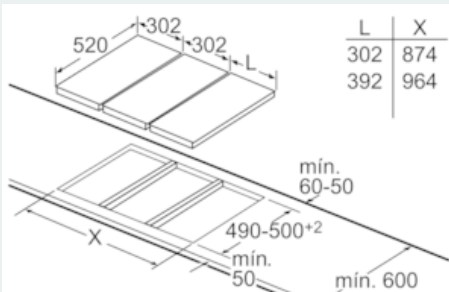

iQ700, Placa dominó, induccion, 30 cm EX375FXB1E

Dibujos acotados

Juego de montaje (HZ394301)
para encimera dominó

Para el montaje de dos o más encimeras dominó juntas se requiere, según el caso, uno o varios juegos de montaje (2 encimeras, 1 juego; 3 encimeras, 2 juegos; etc.)