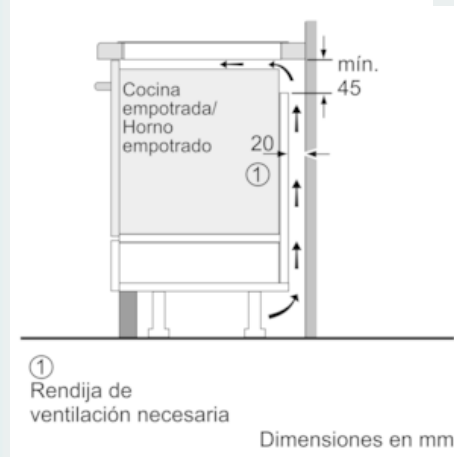

iQ700, Placa dominó, induccion, 30 cm EX375FXB1E

Dibujos acotados