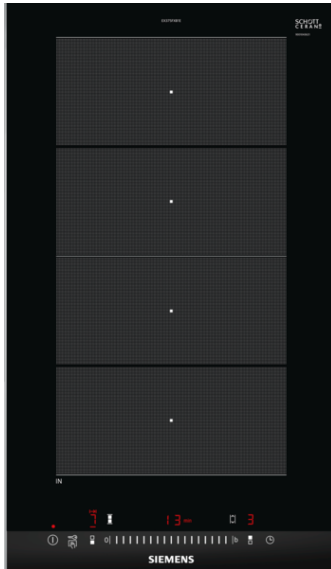

## iQ700, Placa dominó, induccion, 30 cm EX375FXB1E

Placa de inducción con innovadoras funciones que permiten una gran flexibilidad en la cocina

- ✓ Disfruta de la flexibilidad en la cocina: coloca los recipientes donde desees dentro de la zona flexInducción
- ✓ touchSlider: basta con deslizar el dedo suavemente para seleccionar la potencia.
- ✓ La función powerMove ofrece una cocción más cómoda gracias a las tres zonas con diferentes potencias preseleccionadas.
- ✓ La función boost acorta el tiempo de calentamiento inicial al aumentar la potencia en un 50%.
- ✓ El temporizador con desconexión automática apaga la placa transcurrido el tiempo seleccionado.
- ✓ Innovadora tecnología de inducción: más rápida, más precisa, más limpia, más segura.

#### Datos técnicos

Familia de Producto : Vario/Domino placa indep.vitro  
 Tipo de construcción : CONSTR\_TYPE.Built-in  
 Entrada de energía : Eléctrico  
 Número de posiciones que se pueden usar al mismo tiempo : 2  
 Medidas del nicho de encastre : 51 x 270 x 490-500  
 Anchura del producto : 302  
 Dimensiones aparato (alto, ancho, fondo (sin incluir la puerta)) (mm) : 51 x 302 x 520  
 Medidas del producto embalado (mm) : 126 x 383 x 597  
 Peso neto (kg) : 8,118  
 Peso bruto (kg) : 8,7  
 Material de la superficie básica : Vitrocerámica  
 Color superficie superior : Aluminio gratado, negro  
 Certificaciones de homologación : AENOR, CE  
 Longitud del cable de alimentación eléctrica (cm) : 110  
 Código EAN : 4242003697405  
 Potencia de conexión eléctrica (W) : 3700  
 Tensión (V) : 220-240  
 Frecuencia (Hz) : 60; 50

#### Medidas

- Medidas del aparato (ancho x fondo): 302 x 520 mm
- Medidas de encastre (ancho x fondo): 270 x 490 mm