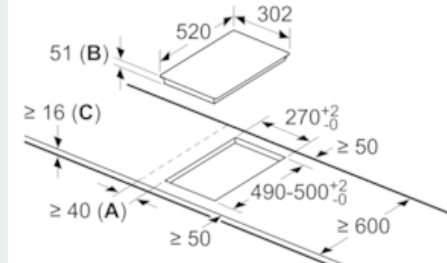

A: Distancia mínima entre la abertura y la pared
B: Profundidad de inserción
C: Con un horno instalado en la parte inferior, mín. 30 o posiblemente más; ver el espacio requerido para un horno.