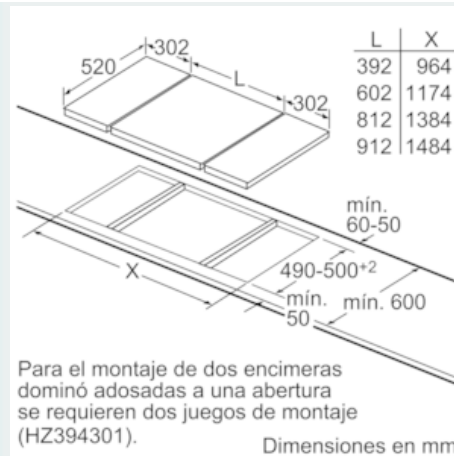

iQ700, Placa dominó, induccion, 30 cm EX375FXB1E

Dibujos acotados