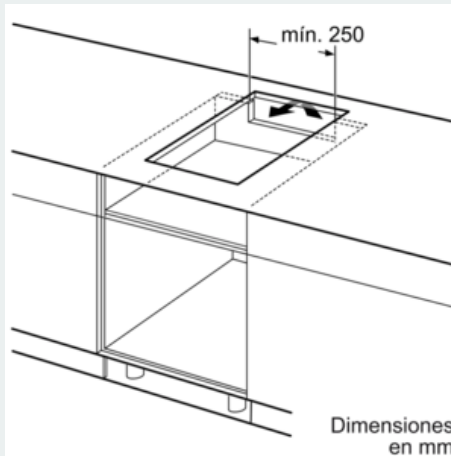

iQ700, Placa dominó, induccion, 30 cm EX375FXB1E

Dibujos acotados