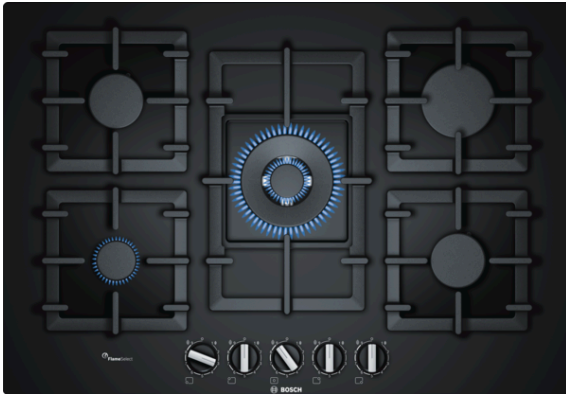

**Serie | 6, Placa de gas, 75 cm, Negro (gas)
PPQ7A6B90**

FlameSelect: para un ajuste preciso de la llama en nueve niveles definidos.

Placa de gas en cristal templado: disfruta de un diseño vanguardista y fácil de limpiar.

- FlameSelect® - Ajusta de manera precisa los 9 niveles de llamada adaptandola a cada plato y a cada necesidad. ¿Por qué concinar con intuición en vez de hacerlo con precisión?
- El cristal templado proporciona una mayor resistencia a posibles rayas o roturas del cristal. Superficie resistente y robusta. Además, aporta un toque de diseño moderno e innovador a la placa de gas.
- **Quegador wok:** para cocinar con mucha potencia, hasta 4,0 kW.
- Posibilidad de instalación sobre encimera o enrasada.
- Mandos ergonómicos para un manejo sencillo y preciso.

Datos técnicos

Familia de Producto :	Placa de gas con mandos
Tipo de construcción :	Integrable
Entrada de energía :	Gas
Número de posiciones que se pueden usar al mismo tiempo :	5
Tipo de dispositivos de regulacion :	mandos en forma de espada
Medidas del nicho de encastre :	45 x 560-562 x 480-492
Anchura del producto :	752
Dimensiones aparato (alto, ancho, fondo (sin incluir la puerta)) (mm) :	45 x 752 x 520
Medidas del producto embalado (mm) :	145 x 793 x 597
Peso neto (kg) :	19,027
Peso bruto (kg) :	20,5
Indicador de calor residual :	No tiene
Ubicación del panel de mandos :	Frontal de placa de cocina
Material de la superficie básica :	Vidrio templado
Color superficie superior :	Negro (gas)
Color del marco :	Negro (gas)
Certificaciones de homologacion :	CE, Eurasian, Morocco
Longitud del cable de alimentación eléctrica (cm) :	100
Código EAN :	4242002914985
Potencia de conexión eléctrica (W) :	1
Potencia de conexión de gas (W) :	11500
Intensidad corriente eléctrica (A) :	3
Tensión (V) :	220-240
Frecuencia (Hz) :	60; 50