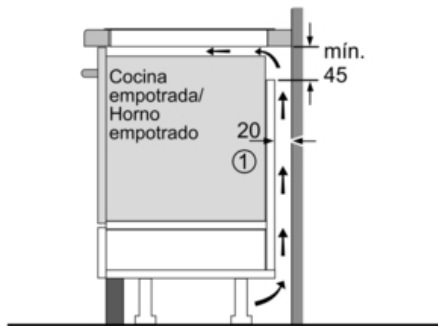

Datos técnicos

Familia de Producto :	Placa independie.vitrocerámica
Tipo de construcción :	Integrable
Entrada de energía :	Eléctrico
Número de posiciones que se pueden usar al mismo tiempo :	3
Medidas del nicho de encastre :	51 x 560-560 x 490-500
Anchura del producto :	592
Dimensiones aparato (alto, ancho, fondo) (mm) :	51 x 592 x 522
Peso neto (kg) :	13,0
Peso bruto (kg) :	15,0
Indicador de calor residual :	Separado
Ubicación del panel de mandos :	Frontal de placa de cocina
Material de la superficie básica :	vitrocerámica
Color superficie superior :	negro
Certificaciones de homologación :	AENOR, CE
Longitud del cable de alimentación eléctrica (cm) :	110
Código EAN :	4242002870991
Potencia de conexión eléctrica (W) :	7400
Tensión (V) :	220-240
Frecuencia (Hz) :	60; 50

-
- Control DirectSelect con 17 niveles de cocción
 - 2 zonas de inducción con función Sprint:
 - 1 zona gigante de 28 cm
 - 1 zona doble Flex Inducción de 21 x 40 cm.
 - Control de temperatura del aceite con 4 niveles
 - Función Inicio Automático
 - Función Memoria
 - Función Mi Consumo
 - Programación de tiempo de cocción para cada zona y avisador acústico
 - Posibilidad de desconectar las señales acústicas
 - Bloqueo de seguridad para niños automático o manual
 - Desconexión automática de seguridad de la placa
 - Potencia total de la placa limitable por el usuario
 - Indicador de calor residual dual (H/h)
 - Incluye guía rápida de uso para el control de temperatura del aceite
 - Libro de recetas gratuito bajo pedido

Serie | 6 Placas (gas, vitrocerámicas, inducción)

PXJ651FC1E

Placa de inducción de 60 cm de ancho

Terminación biselada

Color negro

EAN: 4242002870991

① Rendija de ventilación necesaria

Dimensiones en mm

Dimensiones en mm

* Distancia mínima entre la abertura y la pared
 ** Profundidad de inserción
 *** Con un horno montado debajo, mín. 30, † puede ser más en caso necesario, véanse los requisitos dimensionales del horno