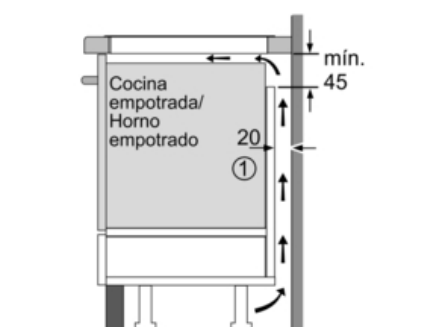

Datos técnicos

Familia de Producto :	Placa independie.vitrocerámica
Tipo de construcción :	Integrable
Entrada de energía :	Eléctrico
Número de posiciones que se pueden usar al mismo tiempo :	3
Medidas del nicho de encastre :	51 x 560-560 x 490-500
Anchura del producto :	592
Dimensiones aparato (alto, ancho, fondo) (mm) :	51 x 592 x 522
Peso neto (kg) :	13,0
Peso bruto (kg) :	15,0
Indicador de calor residual :	Separado
Ubicación del panel de mandos :	Frontal de placa de cocina
Material de la superficie básica :	vitrocerámica
Color superficie superior :	negro
Certificaciones de homologación :	AENOR, CE
Longitud del cable de alimentación eléctrica (cm) :	110
Código EAN :	4242002870991
Potencia de conexión eléctrica (W) :	7400
Tensión (V) :	220-240
Frecuencia (Hz) :	60; 50

Serie | 6 Placas (gas, vitrocerámicas, inducción)

PXJ651FC1E

Placa de inducción de 60 cm de ancho

Terminación biselada

Color negro

EAN: 4242002870991

① Rendija de ventilación necesaria

Dimensiones en mm

Dimensiones en mm

* Distancia mínima entre la abertura y la pared
 ** Profundidad de inserción
 *** Con un horno montado debajo, mín. 30, † puede ser más en caso necesario, véanse los requisitos dimensionales del horno

Dimensiones en mm

① Espacio de ventilación necesario.

Dimensiones en mm

① Rendija de ventilación necesaria

Dimensiones en mm