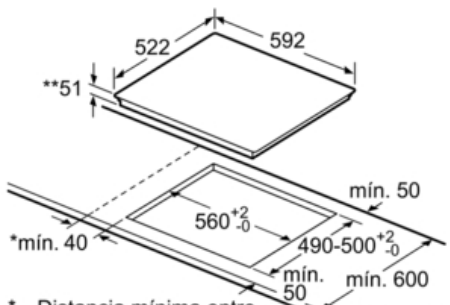

Datos técnicos

Familia de Producto :	Placa independie.vitrocerámica
Tipo de construcción :	Integrable
Entrada de energía :	Eléctrico
Número de posiciones que se pueden usar al mismo tiempo :	3
Medidas del nicho de encastre :	51 x 560-560 x 490-500
Anchura del producto :	592
Dimensiones aparato (alto, ancho, fondo) (mm) :	51 x 592 x 522
Peso neto (kg) :	13,0
Peso bruto (kg) :	15,0
Indicador de calor residual :	Separado
Ubicación del panel de mandos :	Frontal de placa de cocina
Material de la superficie básica :	vitrocerámica
Color superficie superior :	negro
Certificaciones de homologación :	AENOR, CE
Longitud del cable de alimentación eléctrica (cm) :	110
Código EAN :	4242002870991
Potencia de conexión eléctrica (W) :	7400
Tensión (V) :	220-240
Frecuencia (Hz) :	60; 50

Serie | 6 Placas (gas, vitrocerámicas, inducción)

PXJ651FC1E

Placa de inducción de 60 cm de ancho

Terminación biselada

Color negro

EAN: 4242002870991

① Rendija de ventilación necesaria

Dimensiones en mm

Dimensiones en mm

* Distancia mínima entre la abertura y la pared
 ** Profundidad de inserción
 *** Con un horno montado debajo, mín. 30, † puede ser más en caso necesario, véanse los requisitos dimensionales del horno

Dimensiones en mm

① Espacio de ventilación necesario.

Dimensiones en mm

① Rendija de ventilación necesaria

Dimensiones en mm