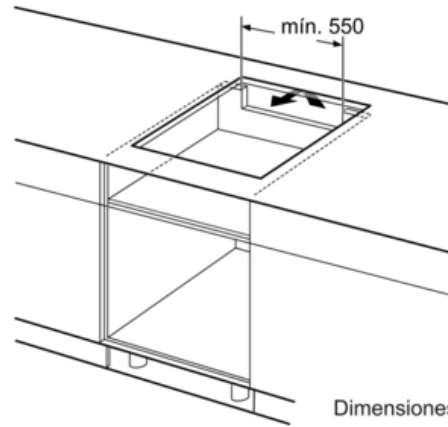

Datos técnicos

Familia de Producto :	Placa independie.vitrocerámica
Tipo de construcción :	Integrable
Entrada de energía :	Eléctrico
Número de posiciones que se pueden usar al mismo tiempo :	3
Medidas del nicho de encastre :	51 x 560-560 x 490-500
Anchura del producto :	592
Dimensiones aparato (alto, ancho, fondo) (mm) :	51 x 592 x 522
Peso neto (kg) :	13,0
Peso bruto (kg) :	15,0
Indicador de calor residual :	Separado
Ubicación del panel de mandos :	Frontal de placa de cocina
Material de la superficie básica :	vitrocerámica
Color superficie superior :	negro
Certificaciones de homologación :	AENOR, CE
Longitud del cable de alimentación eléctrica (cm) :	110
Código EAN :	4242002870991
Potencia de conexión eléctrica (W) :	7400
Tensión (V) :	220-240
Frecuencia (Hz) :	60; 50

Serie | 6 Placas (gas, vitrocerámicas, inducción)

PXJ651FC1E

Placa de inducción de 60 cm de ancho

Terminación biselada

Color negro

EAN: 4242002870991

① Rendija de ventilación necesaria

Dimensiones en mm

Dimensiones en mm

* Distancia mínima entre la abertura y la pared
 ** Profundidad de inserción
 *** Con un horno montado debajo, mín. 30, † puede ser más en caso necesario, véanse los requisitos dimensionales del horno

Dimensiones en mm

① Espacio de ventilación necesario.

Dimensiones en mm

① Rendija de ventilación necesaria

Dimensiones en mm