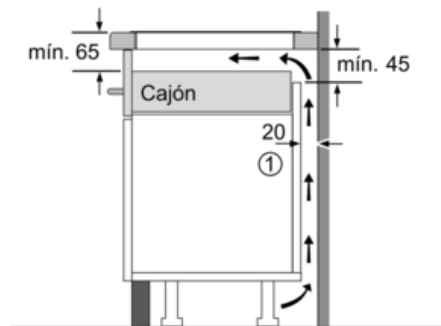

Datos técnicos

Familia de Producto :	Placa independie.vitrocerámica
Tipo de construcción :	Integrable
Entrada de energía :	Eléctrico
Número de posiciones que se pueden usar al mismo tiempo :	3
Medidas del nicho de encastre :	51 x 560-560 x 490-500
Anchura del producto :	592
Dimensiones aparato (alto, ancho, fondo) (mm) :	51 x 592 x 522
Peso neto (kg) :	13,0
Peso bruto (kg) :	15,0
Indicador de calor residual :	Separado
Ubicación del panel de mandos :	Frontal de placa de cocina
Material de la superficie básica :	vitrocerámica
Color superficie superior :	negro
Certificaciones de homologación :	AENOR, CE
Longitud del cable de alimentación eléctrica (cm) :	110
Código EAN :	4242002870991
Potencia de conexión eléctrica (W) :	7400
Tensión (V) :	220-240
Frecuencia (Hz) :	60; 50

Serie | 6 Placas (gas, vitrocerámicas, inducción)

PXJ651FC1E

Placa de inducción de 60 cm de ancho

Terminación biselada

Color negro

EAN: 4242002870991

① Rendija de ventilación necesaria

Dimensiones en mm

Dimensiones en mm

* Distancia mínima entre la abertura y la pared
 ** Profundidad de inserción
 *** Con un horno montado debajo, mín. 30, † puede ser más en caso necesario, véanse los requisitos dimensionales del horno

Dimensiones en mm

① Espacio de ventilación necesario.

Dimensiones en mm

① Rendija de ventilación necesaria

Dimensiones en mm