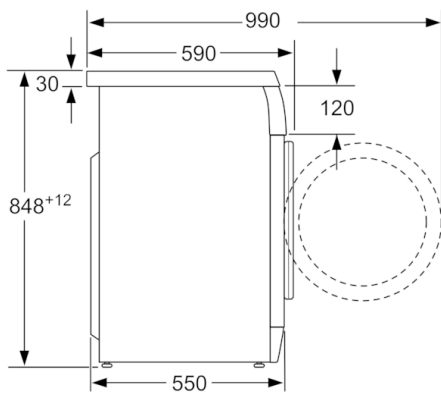

Tipo de construcción :	Independiente
Altura de la encimera extraíble (MM) :	820
Dimensiones del aparato: alto x ancho x fondo (sin puerta) :	848 x 598 x 550
Peso neto (kg) :	66,573
Potencia de conexión (W) :	2300
Intensidad corriente eléctrica (A) :	10
Tensión (V) :	220-240
Frecuencia (Hz) :	50
Certificaciones de homologación :	CE, VDE
Longitud del cable de alimentación eléctrica (cm) :	160
Clasificación de rendimiento de limpieza :	A
Bisagra de la puerta :	Izquierda
Ruedas de desplazamiento :	No
Código EAN :	4242002861784
Capacidad de algodón (kg) - NUEVA (2010/30/EC) :	7,0
Clasificación de eficiencia energética (2010/30/EC) :	A+++
Consumo anual de energía (kWh/annum) - NUEVA (2010/30/EC) :	172,00
Consumo de energía en modo apagado (W) - NUEVA (2010/30/EC) :	0,13
Consumo de electricidad en «modo sin apagar» (2010/30/EC) :	1,50
Consumo anual de agua (l/año) - NUEVA (2010/30/EC) :	10780
Eficacia centrifugado :	D
Velocidad máxima de centrifugado (rpm) (2010/30/EC) :	1000
Duración media del programa algodón a 40° C (mín.) carga parcial (2010/30/EC) :	235
Duración media del programa algodón a 60° C (mín.) carga completa (2010/30/EC) :	235
Duración media del programa algodón a 60° C (mín.) carga parcial (2010/30/EC) :	235
Nivel de ruido en lavado en dB(A) re 1 pW :	58
Nivel de ruido en el centrifugado en dB(A) re 1 pW :	75
Tipo de instalación :	Encastrable bajo encimera

**Serie | 2, Lavadora de carga frontal, 7 kg,
1000 rpm
WAE20067ES**

Dimensiones en mm

Dimensiones en mm