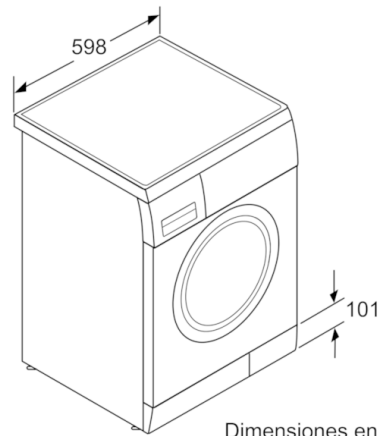

Dimensiones en mm