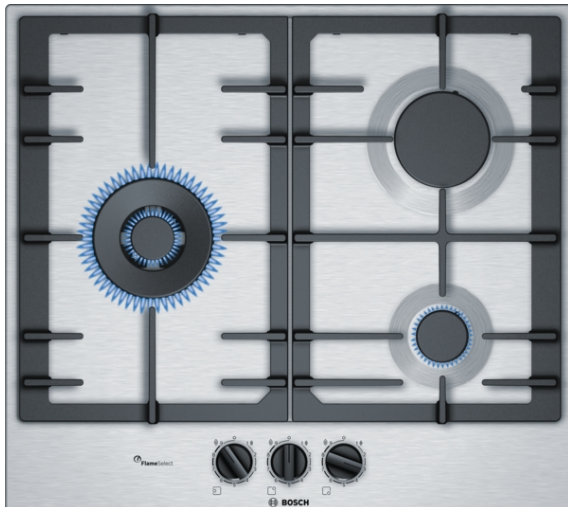

Serie | 6 Placas (gas, vitrocerámicas, inducción)
PCC6A5B90
Placa de gas de 60 cm de ancho
Acero inoxidable
EAN: 4242002802688

Placas de gas de acero inoxidable con FlameSelect: los mejores resultados de cocción con la mayor precisión.

- **FlameSelect:** para un ajuste preciso de la llama en 9 niveles definidos.
- **Quemador wok:** para cocinar con mucha potencia, hasta 4,0 kW.
- Parrillas de hierro fundido que proporcionan una mayor estabilidad.
- Mandos ergonómicos para un manejo sencillo y preciso.

Datos técnicos

Familia de Producto :	Placa de gas con mandos
Tipo de construcción :	Integrable
Entrada de energía :	Gas
Número de posiciones que se pueden usar al mismo tiempo :	3
Medidas del nicho de encastre :	45 x 560-562 x 480-492
Anchura del producto :	582
Dimensiones aparato (alto, ancho, fondo) (mm) :	45 x 582 x 520
Peso neto (kg) :	10,0
Peso bruto (kg) :	11,0
Indicador de calor residual :	No tiene
Ubicación del panel de mandos :	Frontal de placa de cocina
Material de la superficie básica :	acero inoxidable
Color superficie superior :	acero inoxidable
Color del marco :	acero inoxidable
Certificaciones de homologación :	CE
Longitud del cable de alimentación eléctrica (cm) :	100
Código EAN :	4242002802688
Potencia de conexión eléctrica (W) :	1
Potencia de conexión de gas (W) :	8000
Intensidad corriente eléctrica (A) :	3
Tensión (V) :	220-240
Frecuencia (Hz) :	50; 60

-
- 3 quemadores de gas:
 - - Detrás derecha: quemador rápido 3 kW
 - - Izquierda: quemador Wok 4 kW
 - - Delante derecha: quemador auxiliar 1 kW
 - FlameSelect: regulación precisa de la llama con 9 niveles de potencia
 - Mandos ergonómicos para un manejo sencillo y preciso
 - Autoencendido integrado en el mando
 - Parrillas de hierro fundido
 - Preparada para gas natural
 - Sistema de seguridad Gas Stop
 - Inyectores opcionales para gas butano incluidos