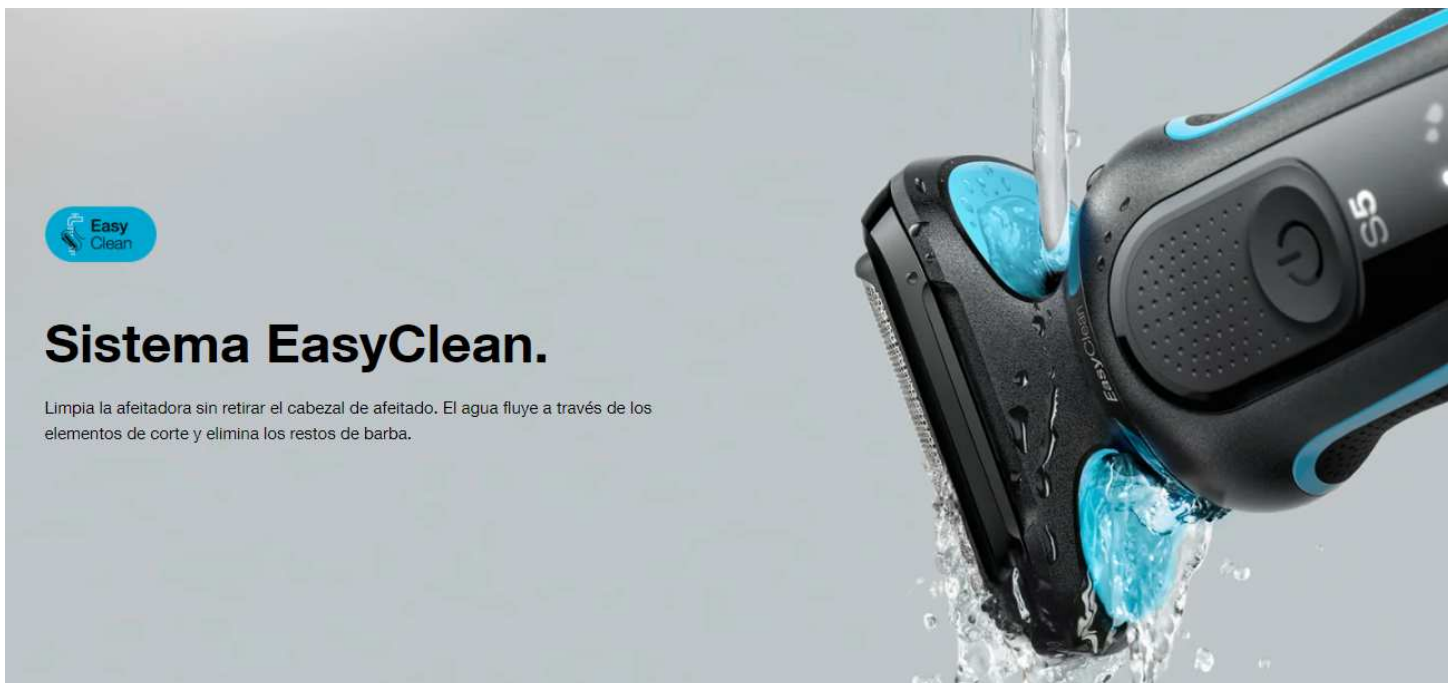

Afeitadora en seco y en mojado

Series 5 50-M1200s con 1 accesorio, color menta.

- Afeitadora eléctrica hombre con 3 láminas flexibles que se adaptan a los contornos faciales para ofrecer un afeitado apurado fácilmente
- Sistema EasyClean que permite una limpieza fácil y rápida sin retirar el cabezal de afeitado
- Batería de iones de litio con hasta 3 semanas de autonomía (50 min). Carga rápida en 5 min. suficiente para un afeitado
- Maquinilla eléctrica 100 % resistente al agua para usarla en seco y mojado
- Incluye un accesorio de recortadora de precisión para recortar el bigote y las patillas

Sistema EasyClean.

Limpia la afeitadora sin retirar el cabezal de afeitado. El agua fluye a través de los elementos de corte y elimina los restos de barba.

Un afeitado fácil y apurado sin esfuerzo

La afeitadora eléctrica Series 5 se adapta a los contornos faciales con sus 3 láminas flexibles.

Mejórala con EasyClick

Mejora tu afeitadora para cubrir más necesidades de afeitado. Incluye un accesorio de recortadora de precisión para recortar el bigote y las patillas.

Fácil de manejar

El mango ergonómico permite afeitarse sin esfuerzo con un movimiento unidireccional sencillo.

Batería de iones de litio más duradera

Una carga completa proporciona hasta 3 semanas de afeitado. Carga rápida de 5 min. suficiente para afeitarse una vez.

100 % resistente al agua para usarla en seco y mojado