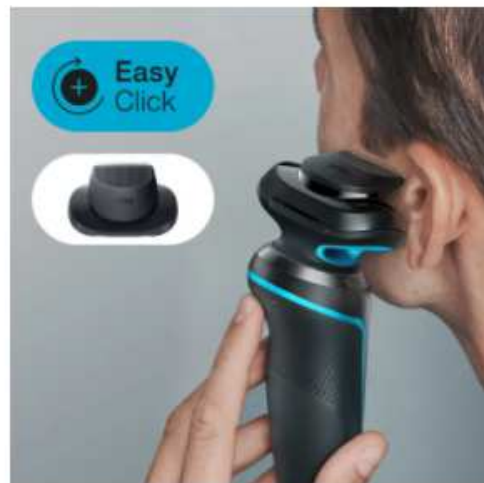

Afeitadora en seco y en mojado

Series 5 50-M1200s con 1 accesorio, color menta.

- Afeitadora eléctrica hombre con 3 láminas flexibles que se adaptan a los contornos faciales para ofrecer un afeitado apurado fácilmente
- Sistema EasyClean que permite una limpieza fácil y rápida sin retirar el cabezal de afeitado
- Batería de iones de litio con hasta 3 semanas de autonomía (50 min). Carga rápida en 5 min. suficiente para un afeitado
- Maquinilla eléctrica 100 % resistente al agua para usarla en seco y mojado
- Incluye un accesorio de recortadora de precisión para recortar el bigote y las patillas

Sistema EasyClean.

Limpia la afeitadora sin retirar el cabezal de afeitado. El agua fluye a través de los elementos de corte y elimina los restos de barba.

Un afeitado fácil y apurado sin esfuerzo

La afeitadora eléctrica Series 5 se adapta a los contornos faciales con sus 3 láminas flexibles.

Mejórala con EasyClick

Mejora tu afeitadora para cubrir más necesidades de afeitado. Incluye un accesorio de recortadora de precisión para recortar el bigote y las patillas.

Fácil de manejar

El mango ergonómico permite afeitarse sin esfuerzo con un movimiento unidireccional sencillo.

Batería de iones de litio más duradera

Una carga completa proporciona hasta 3 semanas de afeitado. Carga rápida de 5 min. suficiente para afeitarse una vez.

100 % resistente al agua para usarla en seco y mojado