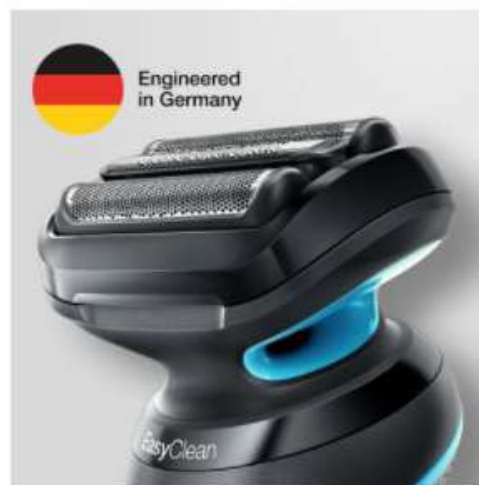

Fabricación alemana

Los productos de Braun están diseñados para durar: Braun proporciona 2 años de garantía y hasta 10 años de servicio de reparación.