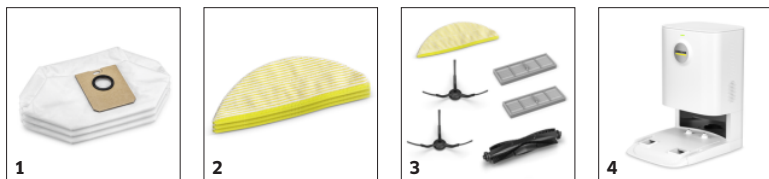

ACCESORIOS PARA RCV 5

1.269-640.0

	Ref. de pedido	Descripción	
ROBOT ASPIRADOR Y DE LIMPIEZA			
Filtros			
Bolsas de filtro para estación de aspiración del RCV 5 (kit de 3 uds.)	1 2.269-644.0	Las bolsas de filtro de fieltro garantizan una eliminación sencilla e higiénica de la suciedad y el polvo de la estación; específicas para la estación de aspiración del RCV 5.	☐
Kit de paños			
Kit de paños de limpieza RCV 5	2 2.269-640.0	Para un resultado de limpieza idóneo: kit de paños de microfibra para la limpieza en húmedo de superficies duras con el robot aspirador RCV 5.	☐
Juegos de accesorios			
Juego de accesorios RCV 5	3 2.269-641.0	El juego de accesorios para el robot aspirador RCV 5 consta de 1 cepillo principal, 1 paño de limpieza, 2 cepillos laterales y 2 filtros.	☐
Estación de aspiración			
Estación de autolimpieza y carga RCV 5	4 2.269-643.0	Aún más autonomía para la limpieza: en la estación de aspiración inteligente el depósito de polvo del RCV 5 se vacía automáticamente con regularidad.	☐

■ Incluido en el equipo de serie. ☐ Accesorio opcional. ☐ Detergente.