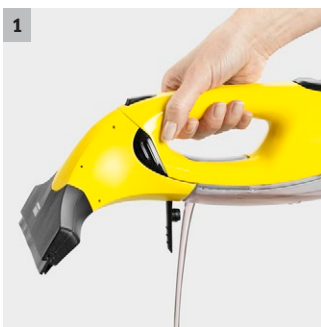

WV 2 Plus N

Cómodo manejo, sin gotas de agua gracias al sistema de aspiración y gran ahorro de tiempo; con el set de la limpiadora de cristales original de Kärcher las ventanas quedan relucientes y sin marcas en un abrir y cerrar de ojos.

1 Vaciado rápido

- El depósito de agua sucia puede vaciarse de forma rápida y fácil en caso necesario.

2 Boquilla aspiradora intercambiable

- En función del tamaño de la superficie de limpieza, se puede utilizar tanto la boquilla aspiradora pequeña como la grande.

3 Indicadores led al alcance de la vista

- Fácil ahorro de energía: el indicador led integrado en el interruptor de conexión/desconexión avisa puntualmente cuando la batería tiene que cargarse.

4 Ligera y silenciosa