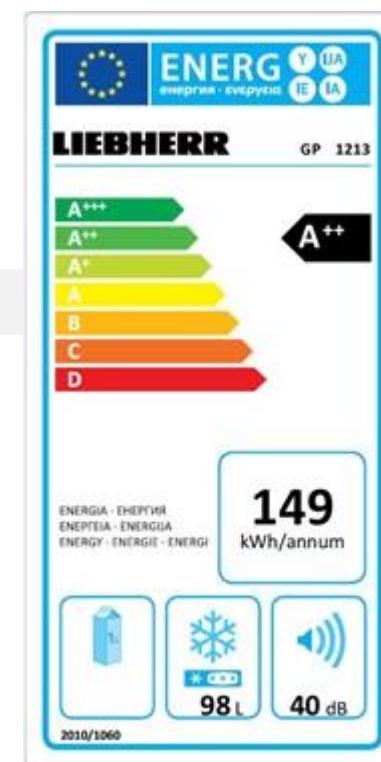

GP 1213

Congelador Comfort

Potencia y consumo

Clase de eficiencia energética *	A++
Consumo energético en 24 horas *	0,407 kWh / 24h
Consumo energético anual *	149 kWh/a
Clase climática	SN-T
Nivel de potencia acústica	40 dB
Capacidad útil total	98 l
Capacidad bruta, total	101 l
Tensión	220-240 V ~ V
Frecuencia	50 Hz
Potencia nominal	0,9 A

Dimensiones y peso

Medidas exteriores (altura/anchura/profundidad)	85,1 / 55,3 / 62,4 cm
Altura / Anchura / Profundidad (con embalaje)	911,0 / 567,0 / 711,0 mm
Peso (sin embalaje)	42,0 kg
Peso (con embalaje)	44,5 kg