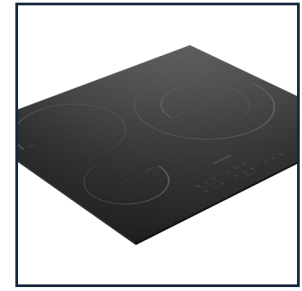

Dimensiones

51 x 58 x 5,2 cm

Inducción

9 Niveles de cocción

Booster

Stop&Go

Modelo	GIEI 613322 MN
Código EAN	4013833046394
Instalación	Built-in
CARACTERÍSTICAS	
Configuración	3 Inducciones con Duo 28cm
Sistema de Control	Acceso Directo
Zona frontal izquierda	Ø145mm - 1600/1800W (Max/Boost)
Zona frontal derecha	-
Zona posterior izquierda	Ø210mm - 2000/2300W (Max/Boost)
Zona posterior derecha	-
Zona derecha	Ø180/280mm - 2300/3600W (Max/Boost)
PRESTACIONES	
EasySwitch	No
Cocción Automática	No
Stop & Go	Sí
Temporizador	Sí
Niveles de cocción	9
Booster	Sí
Función puente	No
Indicadores de calor residual	Sí
Bloqueo del Display	Sí
Reconocimiento automático de sartén	Sí
Apagado automático	Sí
Luz indicadora On/Off	Sí
Unidad de control de seguridad por desbordamiento	Sí
Sistema de seguridad por sobrecalentamiento	Sí
EasyFit - Instalación fácil	Sí