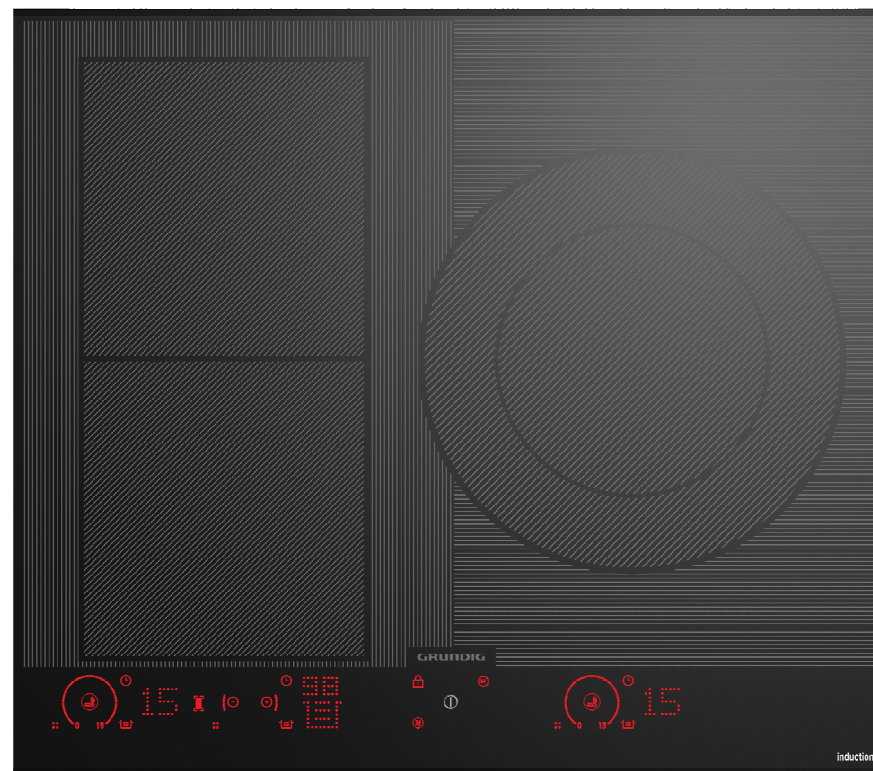

PLACA INDUCCIÓN GIEI 638370 HF EAN 401383023418

GRUNDIG

Placa de Inducción flexible con doble zona gigante

CONTROL DIRECTO

Fácil uso e intuitivo.

15 niveles de cocción

Menús de auto cocción en cada zona:

Ebullición

3 niveles de Booster

Temporizar

ZONA FLEXIBLE

Dos zonas de cocción de 18cm que se pueden combinar para una zona grande rectangular.

1800/3000W (máx / booster)

DOBLE ZONA GIGANTE

Zona de cocción con 2 medidas, 18cm / 28cm.

2500/3700W Duo

CARACTERÍSTICAS

Detección automática de recipientes

Cantos biselados en parte delantera y posterior

Indicadores de calor residual

Apagado automático de seguridad

Sistema de seguridad por desbordamiento

Sistema de seguridad por sobrecalentamiento

Bloqueo del display

DIMENSIONES DEL PRODUCTO

• AL x A x F: 4,8 x 58 x 51 cm

Sensitivity: Public