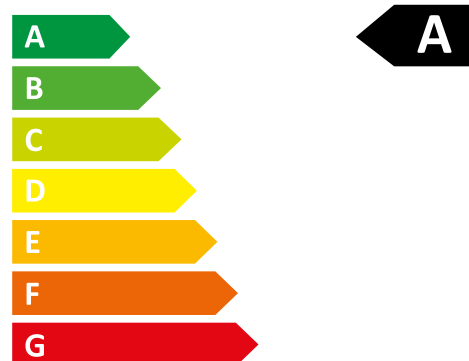

LAVADORA WFB188QWP

Brandt
Contigo, siempre

Características	
Color	Blanco
Color de la puerta	Cristalino y cromado
Capacidad	8 kg
Clase eficiencia energética	A
Velocidad máxima de centrifugado	1400 rpm
Nivel de ruido	72 dB
Consumo ponderado x 100 ciclos	47 kW/h
Consumo de agua ponderado - programa ECO 40-60	48 l/ciclo

Prestaciones	
Motor	Inducción
Capacidad variable automática	Sí
Material del tambor	Acero inoxidable
Volumen del tambor	52,7 l
Apertura de la puerta	180°
Gran pantalla digital	Sí

Programas	
Números de programas	15
Programa Higiene que elimina virus y bacterias con el uso de vapor	Sí
Programa rápido de 45 minutos a 40° que aporta frescura y limpieza	Sí
Inicio diferido hasta 24 horas	Sí
Carga variable automática	Sí
Ajuste de temperatura de frío a 90° C	Sí
Indicación del tiempo restante	Sí
Sistema de seguridad: Antidesbordamiento y Detección de carga	Sí

Datos Técnicos	
Tensión	220-240 V
Frecuencia	50 Hz
Amperios	10 A
Potencia total	1950W
Tipo de Enchufe	Europa
Potencia total	1950W

BRANDT

WFB188QWP - 01

47 kWh / 100

8,0 kg

3:38

48 L

ABCDEFG