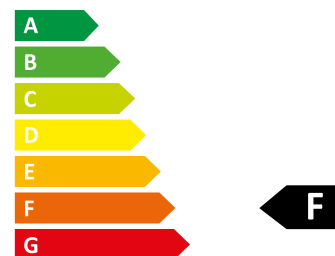

BRANDT BFL4250SW -01