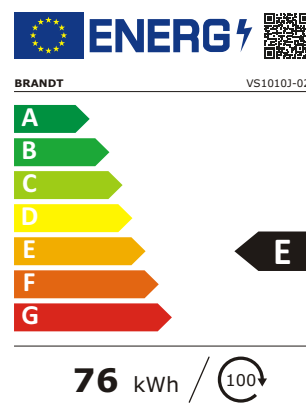

10 x

9,0L

3:55

47dB
ABCD

47dB