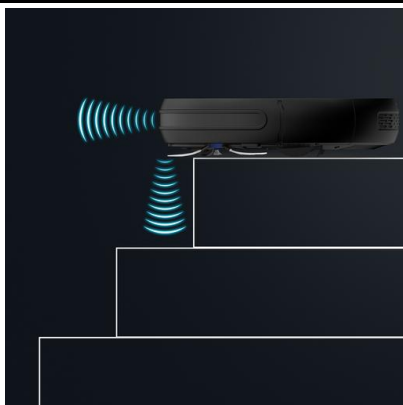

- Navegación sencilla y segura: sistema de navegación automática con una inteligente combinación de sensores infrarrojos, de caída y parachoques que le permite sortear obstáculos y evitar caídas
- Rendimiento de limpieza eficiente: robot aspirador con cepillo Turbo y cepillo central motorizado para recoger la suciedad de gran tamaño
- Sistema Aqua Power: friega el suelo mientras aspira para quitar incluso las partículas más finas y más complicadas de limpiar
- Total conectividad y seguridad: aplicación gratuita (para iOS y Android), compatible con asistentes de voz como Alexa de Amazon y el asistente de Google, cuyos centros de datos son seguros y están ubicados en Europa
- Producto reparable: producto reparable durante 10 años como parte del compromiso de Rowenta para proteger el medioambiente y reducir los residuos
- Limpia cualquier tipo de suelo: este robot aspirador automático puede subirse a alfombras de hasta 15 mm
- 3 modos de limpieza: puedes limpiar zonas complejas fácilmente o usar modos específicos para limpiar de forma óptima a lo largo de paredes y rodapiés
- Batería de alto rendimiento: la batería de iones de litio de larga duración permite al robot aspirador limpiar hasta 150 metros cuadrados con una sola carga

BENEFICIOS DEL PRODUCTO

NAVEGACIÓN SEGURA Y FÁCIL

El robot cuenta con 3 elementos clave que le permiten detectar y esquivar obstáculos y evitar caídas: sensores infrarrojos, de desnivel y parachoques. Perfecto para espacios con escaleras o habitaciones a doble altura.

LIMPIEZA 4 EN 1

Incluye prácticas prestaciones que se ocupan de la limpieza completa de los suelos: dos cepillos laterales para rincones y zonas de difícil acceso, el cepillo Turbo para recoger la suciedad con facilidad, motor de succión para una aspiración eficiente y sistema Aqua Power para fregar el suelo.