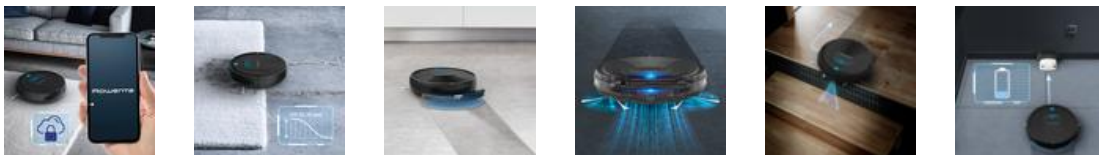

Foto(s) de estilo de vida del producto

Embalaje

[product.ifu]