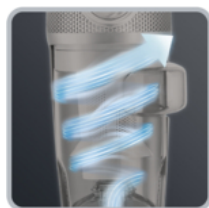

RESULTADOS IMPECABLES A LO LARGO DEL TIEMPO

Gracias a la tecnología ciclónica avanzada Air Force Extreme, el aire se separa eficazmente del

[Seguir leyendo](#)