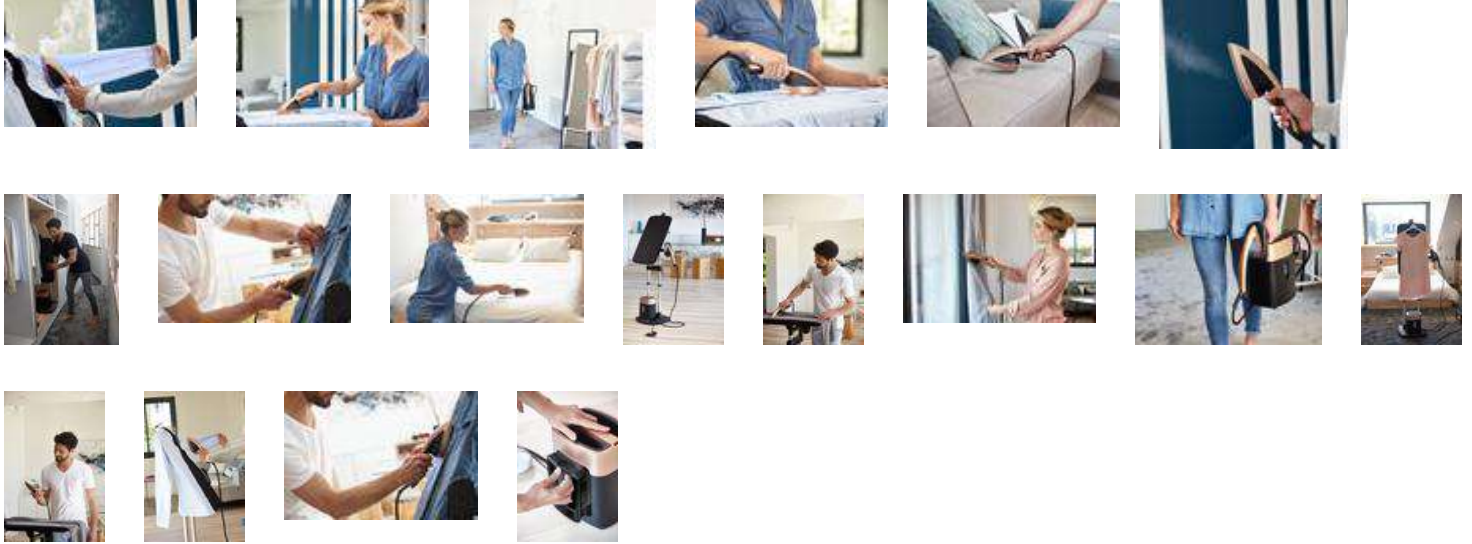

Foto(s) de estilo de vida del producto