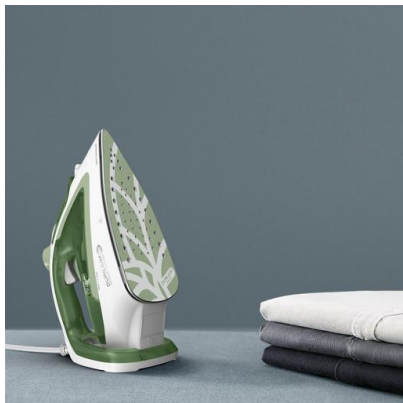

*En comparación con la potencia máxima

DESCRIPCIÓN ETAILING

Tefal plancha de vapor Easygliss Eco, ahorro energético, diseño ecológico, 2800 W de potencia, salida de vapor continua de 260 g/m, suela Durilium Airglide, punta de precisión, FV5781E1

- Modo Eco: máximo rendimiento con un modo ecológico que permite ahorrar hasta un 30 % más de energía*
- Diseño ecológico: dispositivo reciclable en un 88 % además de venir en un embalaje eco: reciclable, hecho con un 93 % de fibras recicladas (cartón), sin PSE y sin plástico
- Calentamiento rápido y resultados eficientes: plancha de vapor de alto rendimiento equipada con 2800 W de potencia para un calentamiento rápido y una salida de vapor continua de hasta 260 g/min para un planchado fácil y rápido
- Reparabilidad: producto reparable a bajo coste durante 15 años en nuestros más de 6200 centros de reparación en todo el mundo como parte de nuestro compromiso con el medioambiente y la reducción de residuos
- Suela de alta calidad: la nueva suela Durilium Airglide es la número 1 de Tefal en deslizamiento, ofreciendo una resistencia a los arañazos excepcional y un rendimiento duradero
- Grandes estándares de calidad: fabricada en Francia siguiendo con los estándares de calidad más rigurosos

*En comparación con la potencia máxima

BENEFICIOS DEL PRODUCTO

HASTA UN 30 % DE AHORRO ENERGÉTICO*

Nuestro modo Eco ajusta el vapor y ofrece un rendimiento de planchado excepcional que permite ahorrar hasta un 30 % de energía*.

*En comparación con la potencia máxima

DISEÑO ECOLÓGICO

Está hecha con hasta un 35 % de materiales reciclados, la plancha es reciclable en un 88 % y dispone de un embalaje ecológico: 93 % de fibras recicladas (cartón), sin PSE y sin plásticos. Esto es resultado del compromiso de Tefal con la protección del medio ambiente.

RÁPIDA Y EFICIENTE

Descubre la plancha de vapor que satisface todas tus necesidades del día a día, con 2800 W de potencia para un calentamiento rápido y una salida de vapor continua de hasta 260 g/min para un rendimiento eficiente.