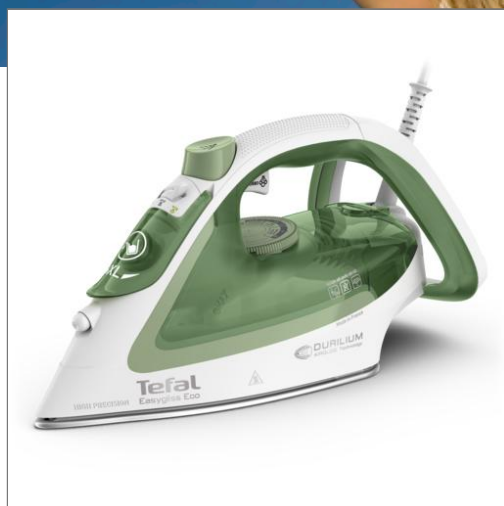

Tefal®

EASYGLISS ECO
Plancha de vapor
FV5781E1

El diseño eco y el ahorro de energía se combinan con un alto rendimiento para cuidar tus tejidos

La plancha de vapor Easygliss Eco ofrece la combinación perfecta de diseño ecológico y rendimiento eficiente, con un modo eco que te permite ahorrar hasta un 30% más de energía*. Descubre una solución para el cuidado de las prendas que es reciclable en un 88 % y reparable durante 15 años. La sostenibilidad viene acompañada del rendimiento gracias a la suela de tecnología Durilium Airglide, a una potencia de 2800 W para un calentamiento rápido, una salida de vapor continua de hasta 260 g/min y una serie de prácticas funciones.

**En comparación con la potencia máxima*

DESCRIPCIÓN EDITORIAL

La primera plancha de diseño ecológico de Tefal, que ofrece ahorro de energía y rendimiento

Easygliss Eco ha sido diseñada para el cuidado sin límites de las prendas con un impacto medioambiental reducido. Con un diseño ecológico y hasta un 30% menos de consumo de energía* en el modo Eco, esta plancha de vapor de alto rendimiento ofrece resultados eficientes y una calidad duradera. Nuestra suela Durilium Airglide, la mejor del mercado, ofrece un rendimiento que está hecho para durar, con 2800 W de potencia para un calentamiento rápido y una salida de vapor continua de hasta 260 g/minuto, y mucho más.

**En comparación con la potencia máxima*

DESCRIPCIÓN ETAILING

Tefal plancha de vapor Easygliss Eco, ahorro energético, diseño ecológico, 2800 W de potencia, salida de vapor continua de 260 g/m, suela Durilium Airglide, punta de precisión, FV5781E1