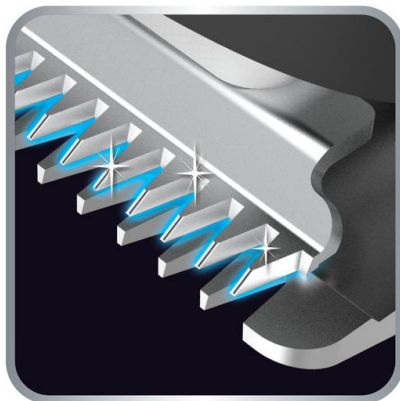

DESCRIPCIÓN ETAILING

Rowenta barbero Stylis Easy, cuchillas de acero inoxidable 100 %, 11 ajustes, recortadora de barba con precisión de 1 mm, peine ajustable con sistema de bloqueo, cuchillas lavables, TN2801F4

- **CORTE DE ALTO RENDIMIENTO:** barbero eléctrico para hombre con cuchillas autoafilables que garantizan la durabilidad de su afilado y un resultado perfecto de una sola pasada, incluso sobre el vello facial más grueso
- **ALTA PRECISIÓN PARA LOS DETALLES:** peine ajustable con sistema de bloqueo automático y 11 longitudes de corte, de los 0,5 a los 10 mm, con ajuste de precisión de 1 mm
- **AUTONOMÍA EXCEPCIONAL:** su batería de NiMH de 90 minutos de duración permite hasta 20 sesiones de uso completas y exhaustivas, para que puedas disfrutar de sesiones de corte sin pausas
- **CUCHILLAS QUE DURAN 15 AÑOS:** barbero para hombre con cuchillas hechas para durar 15 años (prueba interna de resistencia de cuchillas realizada sobre 30 productos en 2020, de acuerdo con el protocolo del Grupo SEB)
- **GARANTÍA:** producto reparable durante 10 años como parte del compromiso de Rowenta con el medioambiente
- **MÁXIMA COMODIDAD DE USO:** diseño compacto para permitir un fácil manejo, posibilidad de uso con cable o de forma inalámbrica y cargador USB inteligente
- **FÁCIL DE LIMPIAR:** cuchillas extraíbles y lavables para una limpieza fácil y una higiene perfecta

BENEFICIOS DEL PRODUCTO

RÁPIDO, EFICIENTE Y DURADERO

Cuchillas de acero inoxidable extremadamente afiladas que garantizan un resultado perfecto de una sola pasada y un rendimiento de corte excepcionalmente duradero.

CORTE DE ALTO RENDIMIENTO

La gran calidad de sus cuchillas de acero inoxidable garantiza un corte perfecto de una sola pasada.

RENDIMIENTO DURADERO

Tecnología de autoafilado que permite una alta eficiencia de corte a lo largo del tiempo.