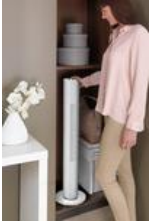

### FÁCIL DE INSTALAR Y ALMACENAR

El sencillo ensamblado de la base permite sacar el ventilador de la caja y ensamblarlo en cuestión de minutos. Solo hay que conectar las dos piezas de la base al ventilador, enchufarlo y empezar a disfrutar de la fresca brisa. Su diseño ultrafino hace que sea sencillo de almacenar en cualquier lugar de tu casa.