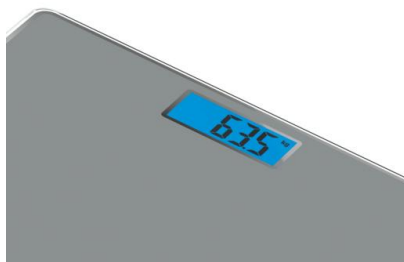

DESCRIPCIÓN ETAILING

Rowenta Classic, báscula digital de baño con pantalla grande iluminada, 160 kg de capacidad, graduación de 100 g, diseño extraplano, báscula de peso digital, encendido automático, plataforma de vidrio templado, pilas incluidas, 31 x 31 cm, BS1500V0

- GRAN COMODIDAD DE USO: báscula digital de baño con pantalla amplia iluminada para una fácil lectura del peso y plataforma extragrande
- GRAN CAPACIDAD: soporta hasta 160 kg de peso corporal con una precisa graduación de 100 g
- DISEÑO EXTRAPLANO: con solo 22 mm de alto, se puede guardar fácilmente en cualquier sitio discretamente mientras no se esté usando
- FUNCIONES INTELIGENTES: apagado y encendido automáticos y peso mostrado en unidades métricas o imperiales
- HIGIÉNICA: báscula de peso con plataforma de vidrio templado fácil de limpiar
- LISTA PARA USAR: incluye 2 pilas AAA para que puedas usarla inmediatamente

BENEFICIOS DEL PRODUCTO

MÁXIMA COMODIDAD DE USO

Con una amplia pantalla iluminada fácil de usar y una espaciosa plataforma (31 x 31 cm), la báscula Classic de Rowenta ofrece una comodidad y facilidad de uso excepcionales.

GRAN CAPACIDAD

Con una gran capacidad de hasta 160 kg y una graduación precisa de 100 g, esta báscula se ajusta a todos los pesos y tallas.