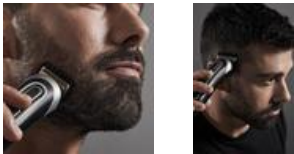

Foto(s) de estilo de vida del producto