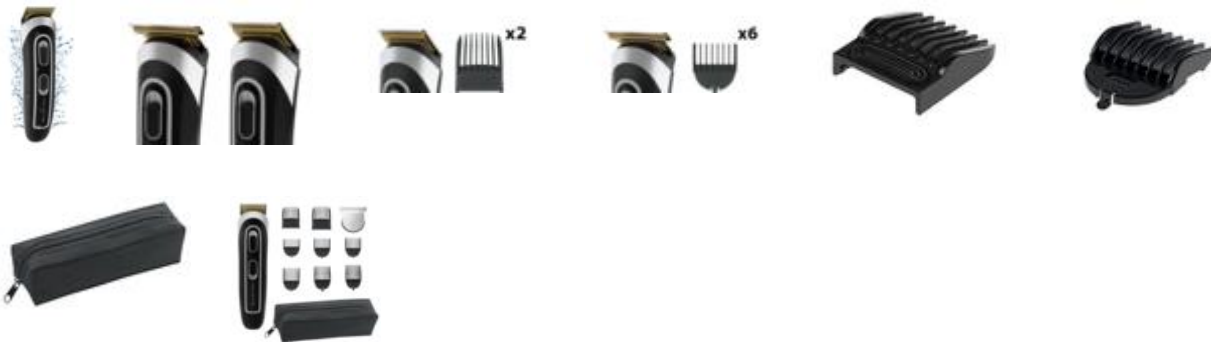

FOTOS DEL PRODUCTO

Otras imágenes del producto

Foto(s) de estilo de vida del producto

Embalaje

CARACTERÍSTICAS DEL PRODUCTO

RENDIMIENTO DE CORTE

➤ Material de la cuchilla	Acero inoxidable
➤ Recubrimiento de la cuchilla	Titanio
➤ Velocidad del motor (rpm)	6500
➤ Peines para pelo	6
➤ Cantidad de peines para barba	2