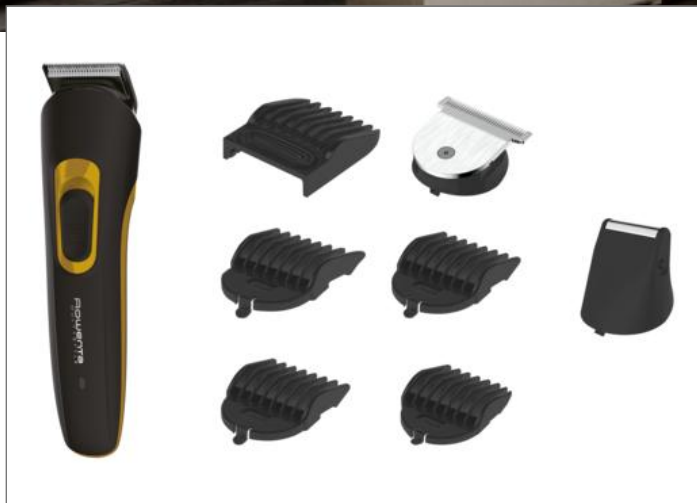

Rowenta®

MULTISTYLE

8 | ACCESSORIES
ACCESSOIRES

MULTISTYLE 8 EN 1
Multiaccesorios
TN8940F0

Tu compañero ideal para pelo y barba

Personaliza tu look como más te apetezca en cada momento con el cortapelos y barbero Multistyle. Cuenta con una cuchilla para pelo de 44 mm y una cuchilla para barba de 32 mm con diferentes medidas de peines y una afeitadora de precisión para un acabado perfecto. Este cortapelos para hombre dispone de cuchillas lavables, por lo que es muy práctico y fácil de limpiar.

BENEFICIOS DEL PRODUCTO

CORTE DE ALTO RENDIMIENTO

Cuchillas de acero inoxidable de alta calidad que garantizan una total eficiencia de corte a largo plazo.

AFILADO DURADERO

Cuchillas con tecnología de autoafilado para un corte eficiente en cualquier momento.

ESTILO PERFECTO PARA EL CABELLO

La cuchilla de 44 mm es perfecta para cortarte el cabello en una sola pasada. Además, los 4 peines fijos (3/6/9/12 mm) te ofrecen diversas opciones de estilo para resultados perfectos y duraderos.

BARBA DE ESTILO PERSONALIZADO

Mantén tu barba cuidada con la cuchilla de 32 mm. Elige tu estilo: clásico, barba de tres días o moderno, gracias al peine de barba ajustable y sus 5 longitudes de corte, de los 3 a los 7 mm, con ajuste de 1 mm de precisión.