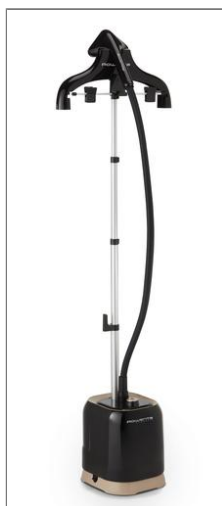

Rowenta®

PRO STYLE
Cepillo de vapor vertical
IS3420D1

Para un vaporizado profesional desde casa

Vaporizado profesional siempre a mano: el cepillo de vapor Rowenta Pro Style elimina las arrugas fácilmente de cualquier tipo de tela, incluso de las más delicadas, gracias a su salida de vapor regulable. Además, es el cepillo de vapor perfecto para refrescar e higienizar todo tipo de prendas.

DESCRIPCIÓN EDITORIAL

Cepillo de vapor Pro Style: vaporizado de alta eficiencia desde casa

El cepillo de vapor Rowenta Pro Style elimina las arrugas de cualquier tela con suma facilidad. Este cepillo de vapor, ideal tanto para los retoques de último minuto como para las sesiones intensivas, te permitirá ahorrar mucho tiempo, ya que tan solo necesita 45 segundos para calentarse. Despídete de la tabla de planchar y olvídate de la tintorería. Este cepillo de vapor, de tamaño compacto y de gran eficacia, está equipado con unas funciones excepcionales que facilitan cualquier tarea, entre las que se incluyen la de refrescar e higienizar sofás, cortinas, sábanas y prendas de vestir. Su depósito de agua extraíble se ha concebido para que puedas manipular la manguera de vapor con una absoluta libertad. Gracias a la intensa potencia que le proporcionan sus 1700 W y a su salida de vapor de 30 g/min que penetra profundamente en las fibras, este cepillo de vapor reduce tanto el tiempo de vaporizado como el consumo de energía