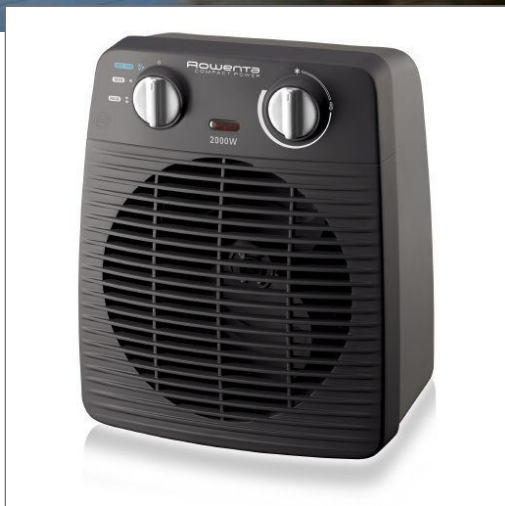

## COMPACT POWER

COMPACT POWER 2000

Calefactor  
S02210F0

### Calefactor compacto y potente

El Compact Power es un calefactor compacto y potente que calienta la zona circundante, al tiempo que permite ahorrar espacio en el dormitorio, la sala de estar o el lugar donde se guarde. Las dos posiciones de calentamiento proporcionan el máximo confort, mientras que la opción de ventilador de aire frío lo convierte en un aparato práctico para todo el año.

### CALEFACTOR ROWENTA COMPACT POWER: POTENTE Y CON UN TAMAÑO COMPACTO

El calefactor Compact Power ofrece un calentamiento seguro y potente sin problemas gracias a su tamaño compacto (un 15 % más pequeño en comparación al modelo anterior). Gracias a las dos velocidades de calentamiento de hasta 2000 W que se ajustan fácilmente, las dos posiciones de calentamiento permiten alternar entre el nivel mínimo para un uso prolongado y el nivel máximo, que proporciona un calentamiento rápido y muy potente. El termostato integrado regula la temperatura de la habitación por ti para que así disfrutes de la máxima comodidad. Su uso está previsto para todo el año, ya que la función de frío lo convierte en un refrescante ventilador para el buen tiempo, mientras que su tamaño compacto y su asa fácil de transportar hacen que el Compact Power resulte especialmente fácil de desplazar o guardar.

### Un 15 % más compacto

El Compact Power te permite ahorrar espacio, ya que es un 15 % más compacto que el modelo anterior. De esta forma, cabe en más lugares para que puedas mantener su potente calor a tu lado.