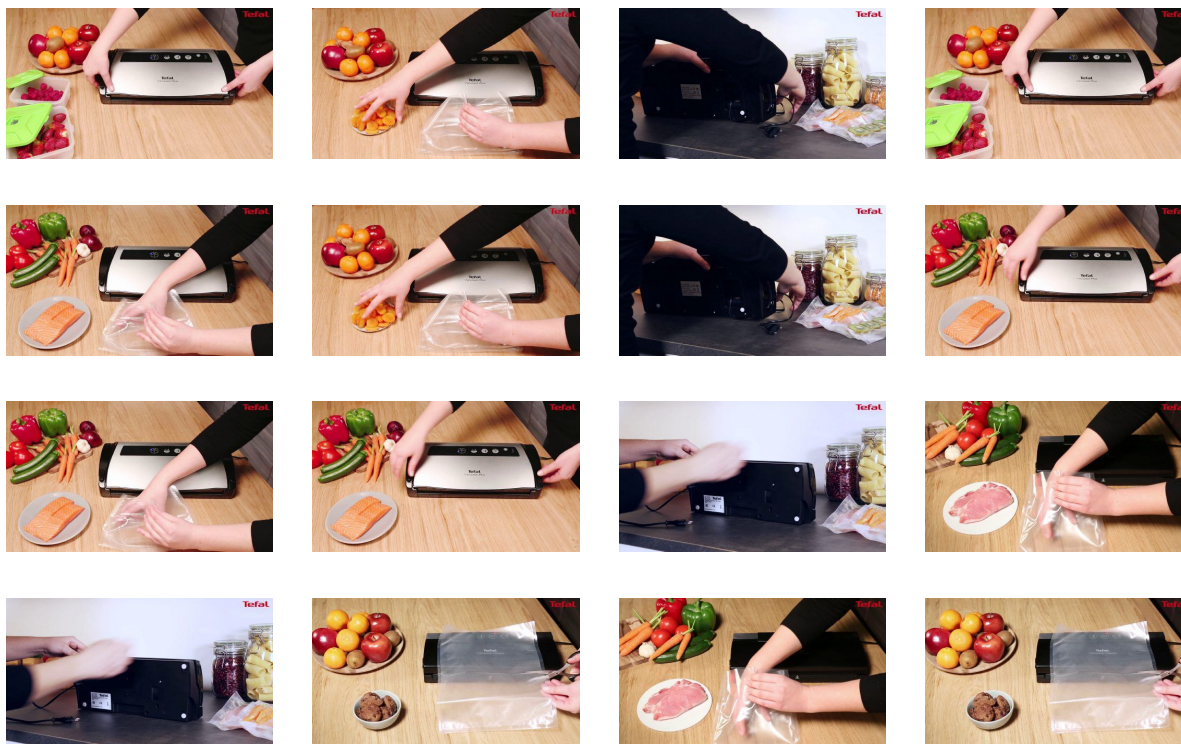

Mantén fresca tu comida con solo pulsar un botón gracias a la envasadora al vacío Vacupack Classic. Su proceso automático "Sellar y envasar al vacío" consta de tres sencillos pasos: llena la bolsa y mete el extremo abierto en la envasadora Vacupack Classic, cierra la tapa y pulsa el botón "Sellar y envasar al vacío", luego abre la tapa y retira la comida envasada al vacío y ¡listo! Además, esta envasadora te regala 18 bolsas (diez de 22 x 30 cm y ocho de 28 x 35 cm).

Otras imágenes del producto

Foto(s) de estilo de vida del producto

Foto(s) de recetas

Vídeo(s)

Embalaje

CARACTERÍSTICAS DEL PRODUCTO

➤ Potencia	130 W
➤ Colores	Negro brillante
➤ "Sellar y envasar al vacío" de forma automática	Sí
➤ Función "Solo sellar"	Sí
➤ Función "Parar"	Sí
➤ Panel de control	Mecánico
➤ Tamaño de bolsa compatible	30 cm
➤ Longitud del sellado	31 cm
➤ Ancho del sellado	1 cm
➤ Accesorios	10 bolsas de 22 x 30 cm + 8 bolsas de 28 x 35 cm
➤ País de origen	China
➤ Garantía	
➤ Garantía Adicional	