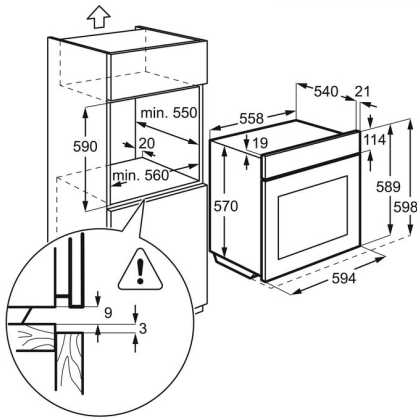

Especificaciones de producto

Tipo	Horno multifunción
Clase	Clase A
Temperaturas	50°C - 250°C
Panel	No lleva
Potencia máxima (W)	1875
Funciones de cocción	Cocción convencional/tradicional, Turbo, Gratinar, Luz interior, Turbo + Horneado sin extraer la humedad
Índice de eficiencia energética	94.8
Limpieza	Esmalte de fácil limpieza
Medidas hueco (mm)	600x560x550
Modelo	ZOB20311XU
Alto (mm)	590
Ancho (mm)	594
Alto interior (mm)	328
Fondo (mm)	560
Alto hueco (mm)	600
Ancho hueco (mm)	560
Fondo hueco (mm)	550
Ancho interior (mm)	408
Fondo interior (mm)	401
Máx. Potencia grill (W)	1650
Frecuencia (Hz)	50
Voltaje (V):	230
Product Partner Code	All Open

Consumo energético en modo estándar (kWh/ciclo)	0.83
Consumo energético en circulación forzada (kWh/ciclo)	0.73
Tipo de cavidad	Media
Fuente de energía	Eléctrico
PNC	944 064 844
EAN	7332543607488

PSGBOV140D002002